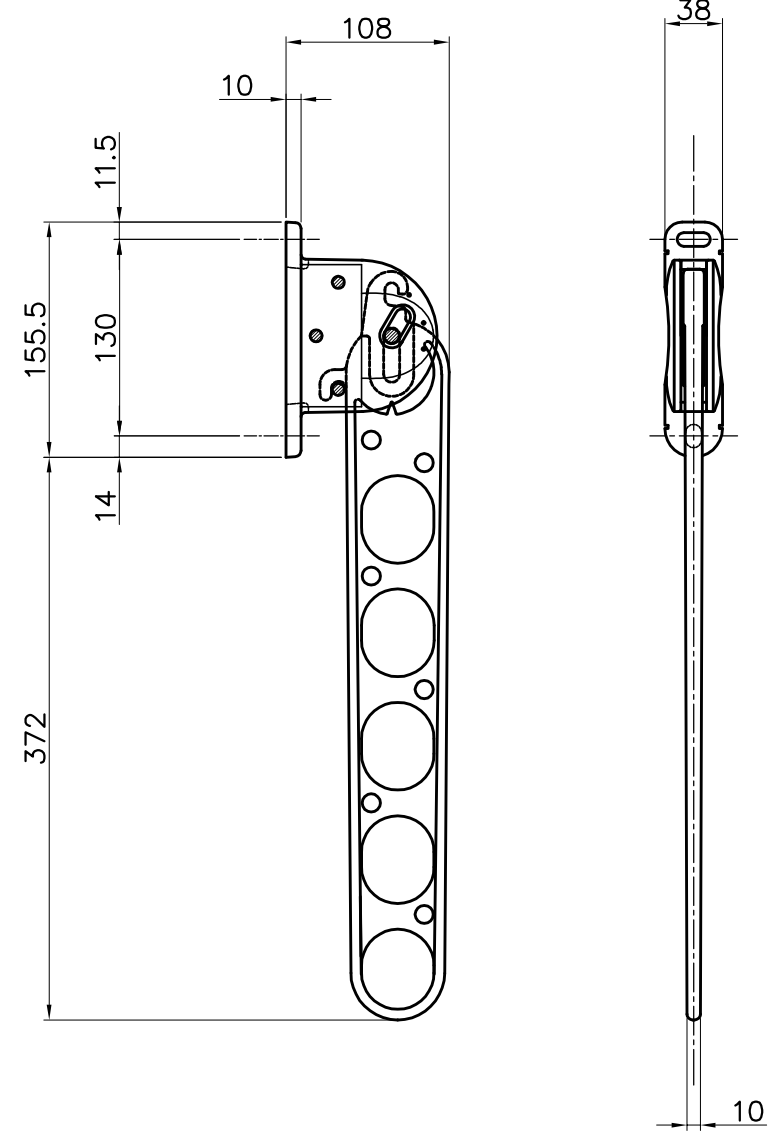

# 窓壁用物干金物 KA50

収納時

使用时