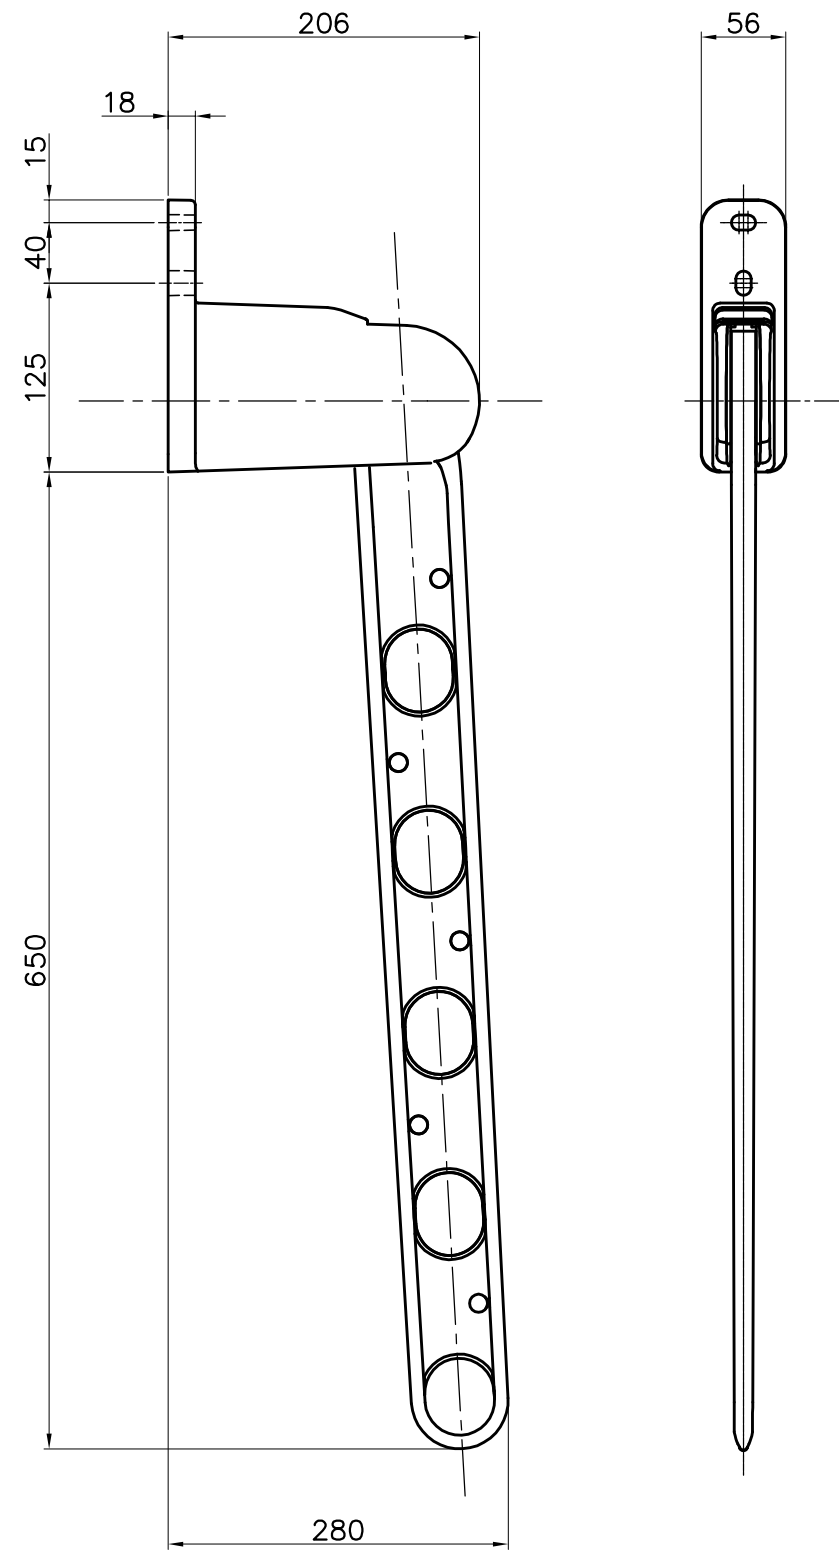

窓壁用物干金物 KAL85

収納時

使用时