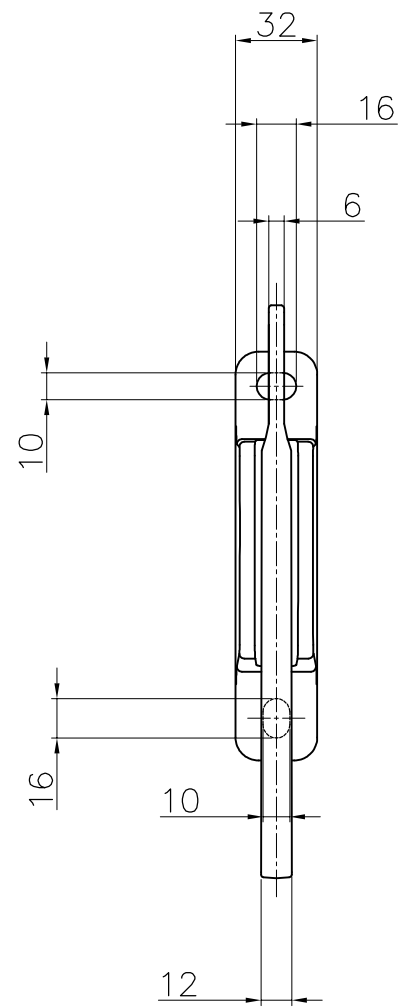

窓壁用物干金物 KBN25

製作図
2016/12/01
開発設計

△x			
△x			
△x			
△x 2	201***	*****	**
記号	日付	履歴記事	担当

品名 腰壁用物干金物	尺度	作成日	作図	検図	検図
	1:3	2016.06.13	箕嶋	二口	**
品番 KBN25		図面コードNo.			