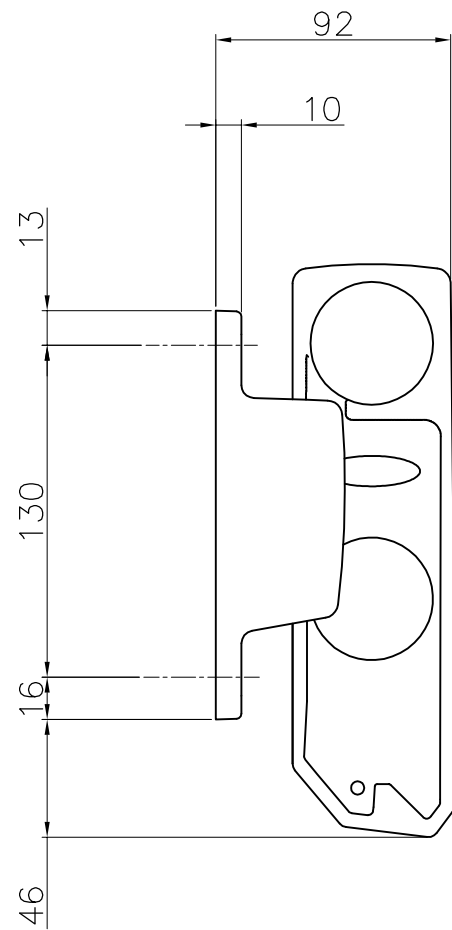

窓壁用物干金物 KBN25

製作図
2016/12/01
開発設計

△x			
△x			
△x			
△x 2	201***	*****	**
記号	日付	履歴記事	担当

品名 腰壁用物干金物	尺度	作成日	作図	検図	検図
	1:3	2016.06.13	箕嶋	二口	**
品番 KBN25		図面コードNo.			