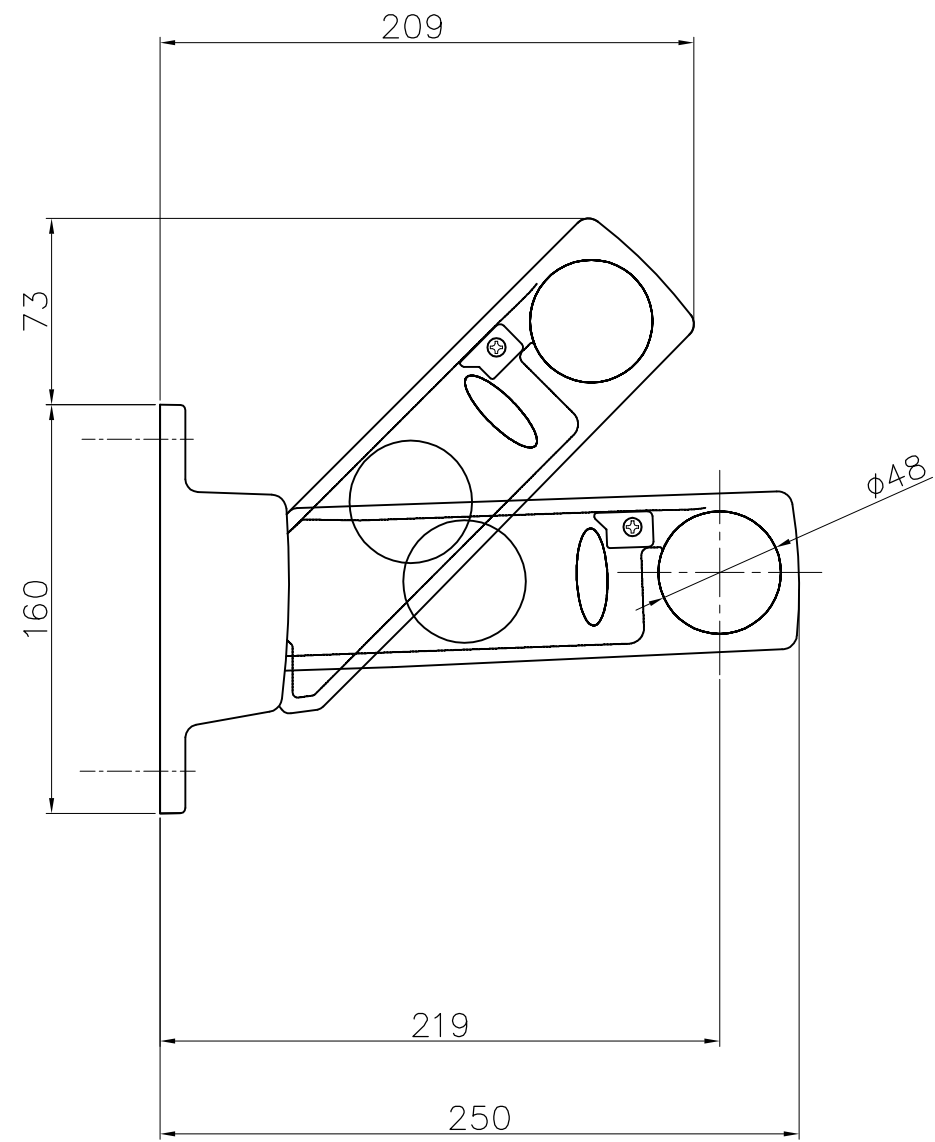

窓壁用物干金物 KBN25

製作図
2016/12/01
開発設計

△x			
△x			
△x			
△x 2	201***	*****	**
記号	日付	履歴記事	担当

品名 腰壁用物干金物	尺度	作成日	作図	検図	検図
	1:3	2016.06.13	箕嶋	二口	**
品番 KBN25		図面コードNo.			