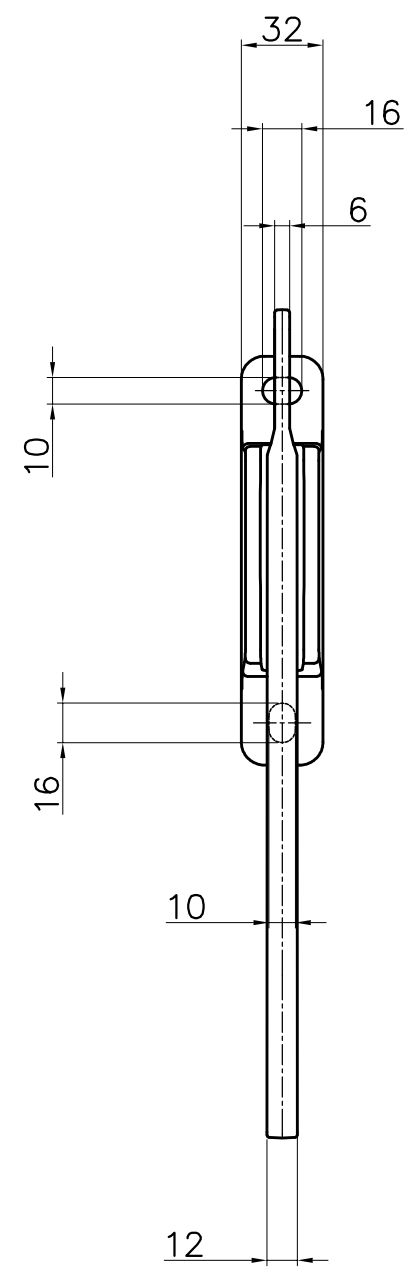

窓壁用物干金物 KBN35

製作図
 2016/12/01
 開発設計

△x			
△x			
△x			
△x 2	201***	*****	**
記号	日付	履歴記事	担当

品名 窓壁用物干金物	尺度	作成日	作図	検図	検図
	1:3	2016.06.13	箕嶋	二口	**
品番 KBN35		図面コード No.			