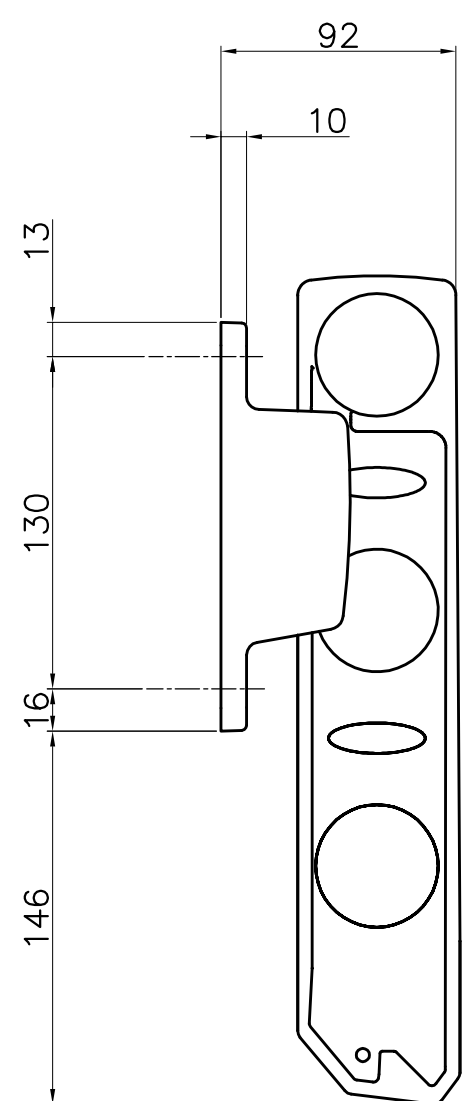

窓壁用物干金物 KBN35

製作図
 2016/12/01
 開発設計

△x			
△x			
△x			
△x 2	201***	*****	**
記号	日付	履歴記事	担当

品名 窓壁用物干金物	尺度	作成日	作図	検図	検図
	1:3	2016.06.13	箕嶋	二口	**
品番 KBN35		図面コード No.			