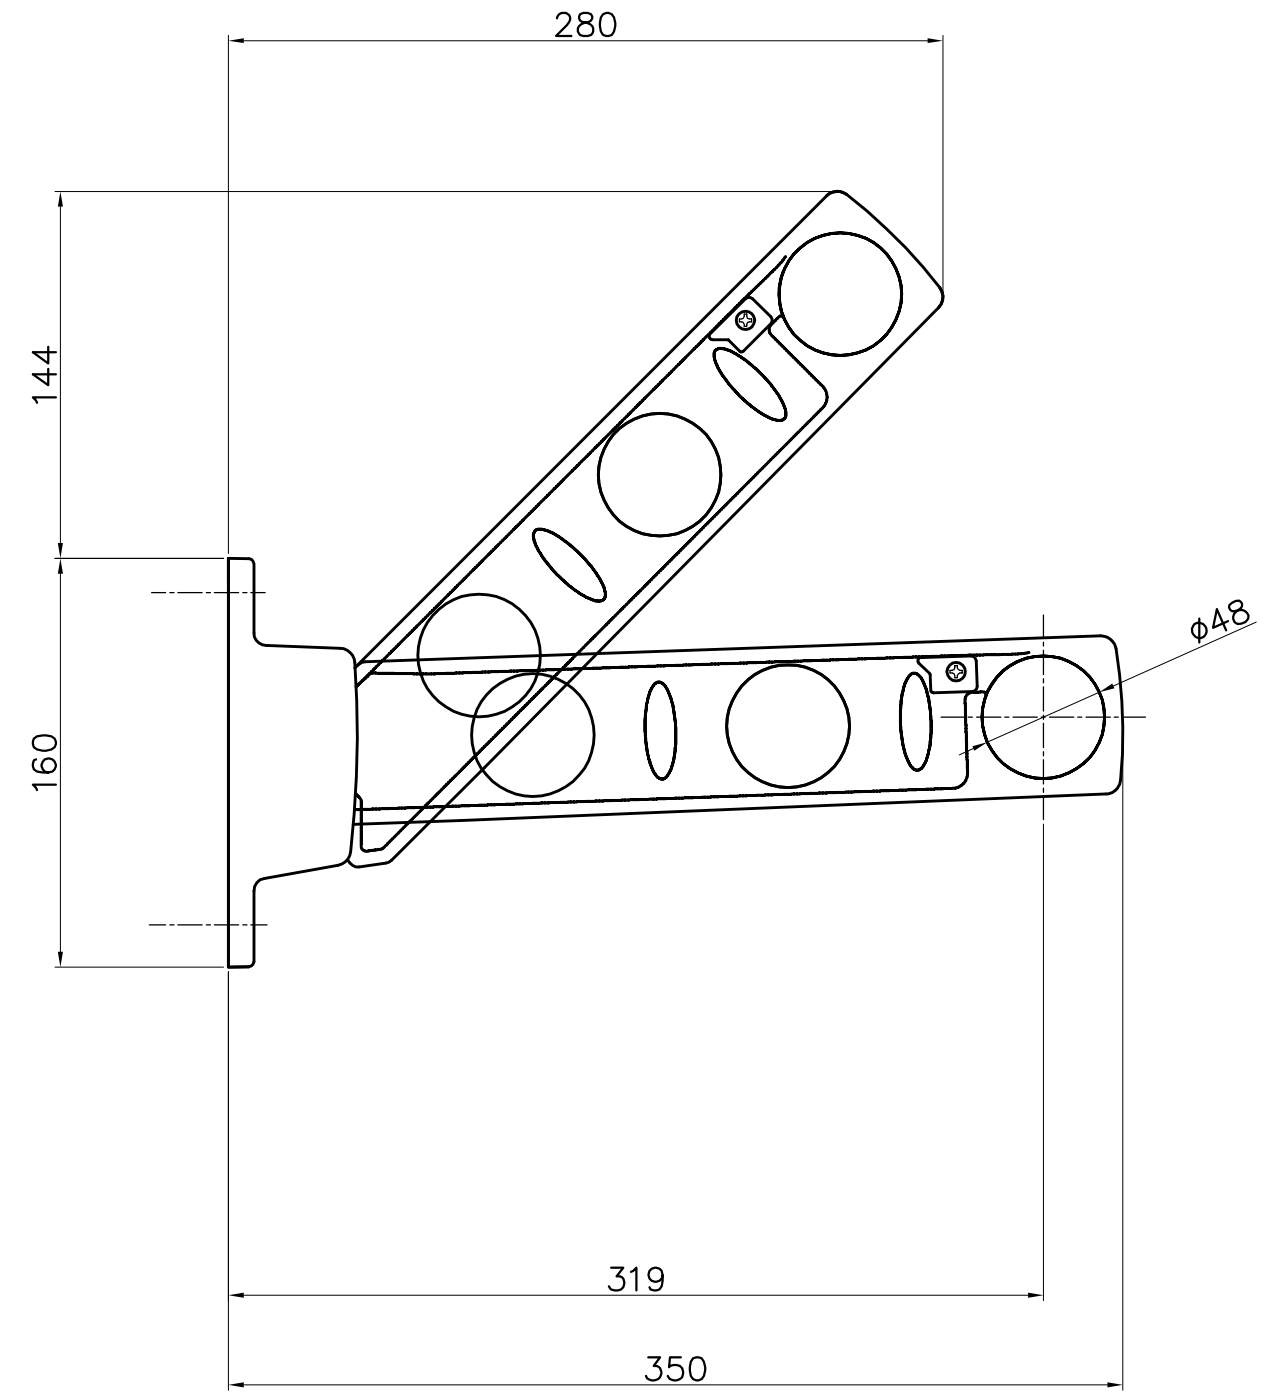

窓壁用物干金物 KBN35

製作図
 2016/12/01
 開発設計

△x			
△x			
△x			
△x 2	201***	*****	**
記号	日付	履歴記事	担当

品名 窓壁用物干金物	尺度	作成日	作図	検図	検図
	1:3	2016.06.13	箕嶋	二口	**
品番 KBN35		図面コード No.			