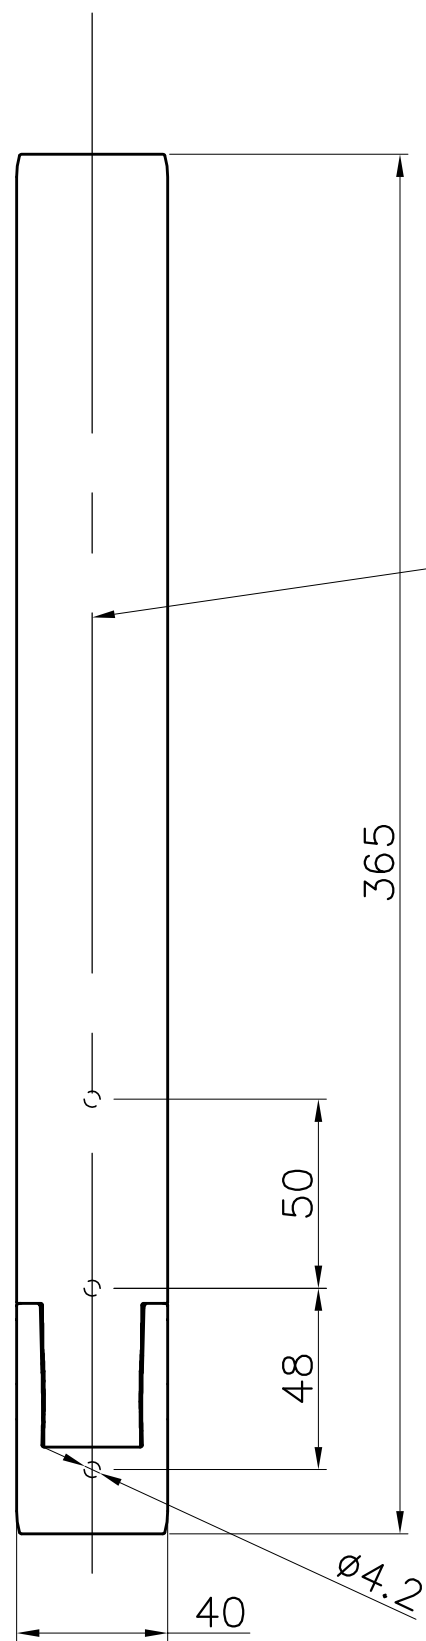

壁付室内物干 KF30

木下地の中心に
取付ける