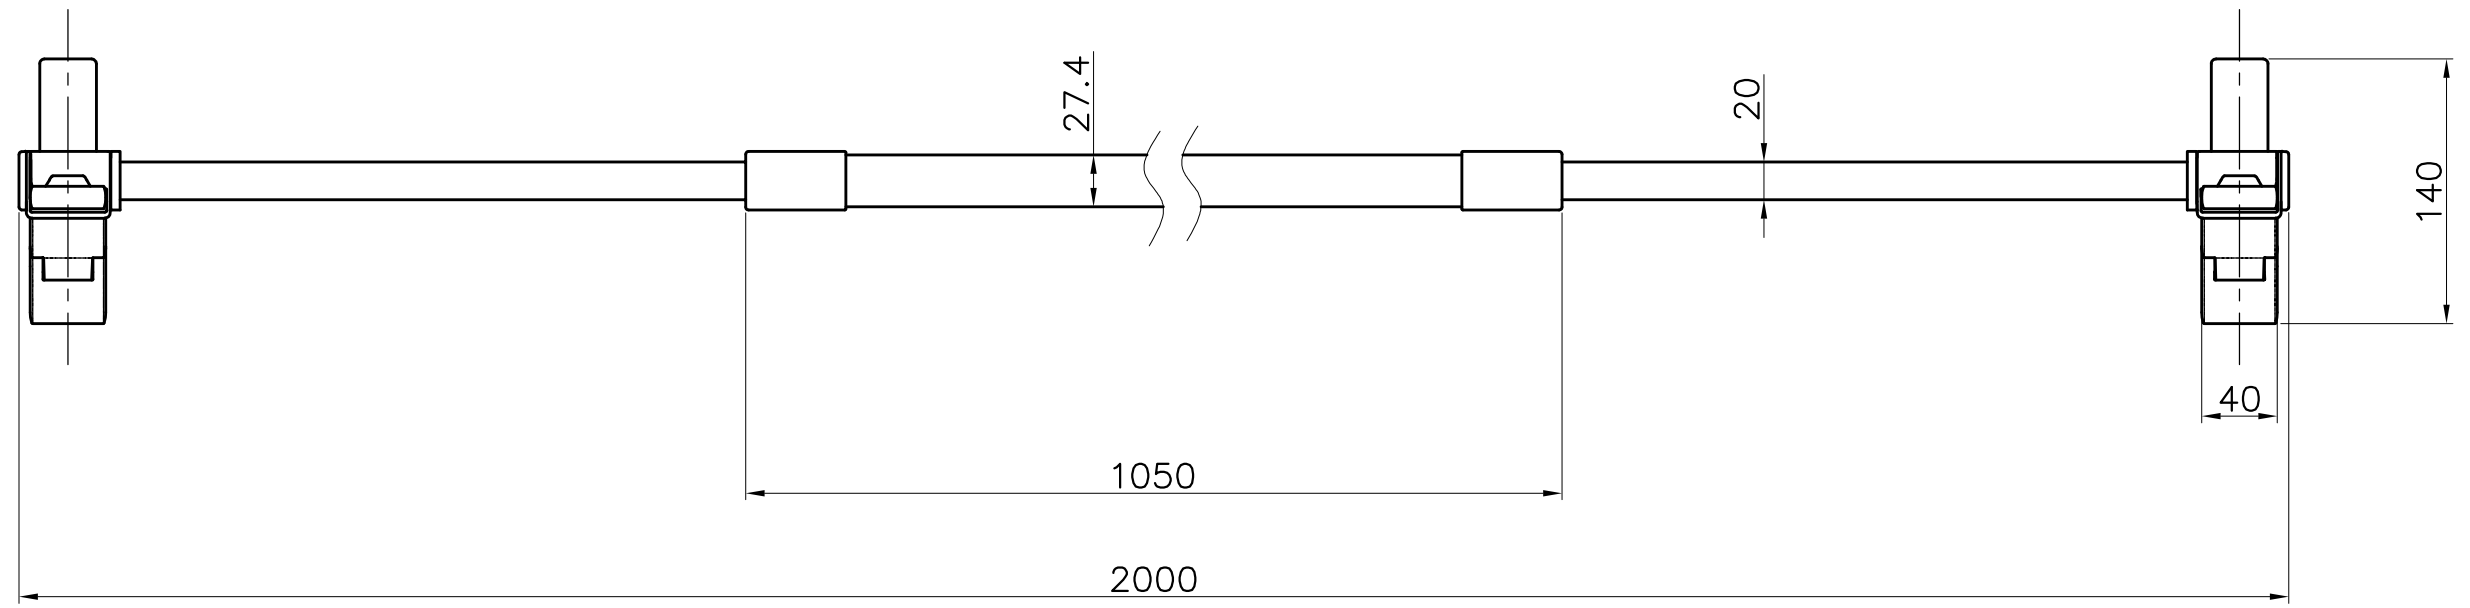

壁付室内物干 KF30+LP1120KF

※竿両端部の最大寸法