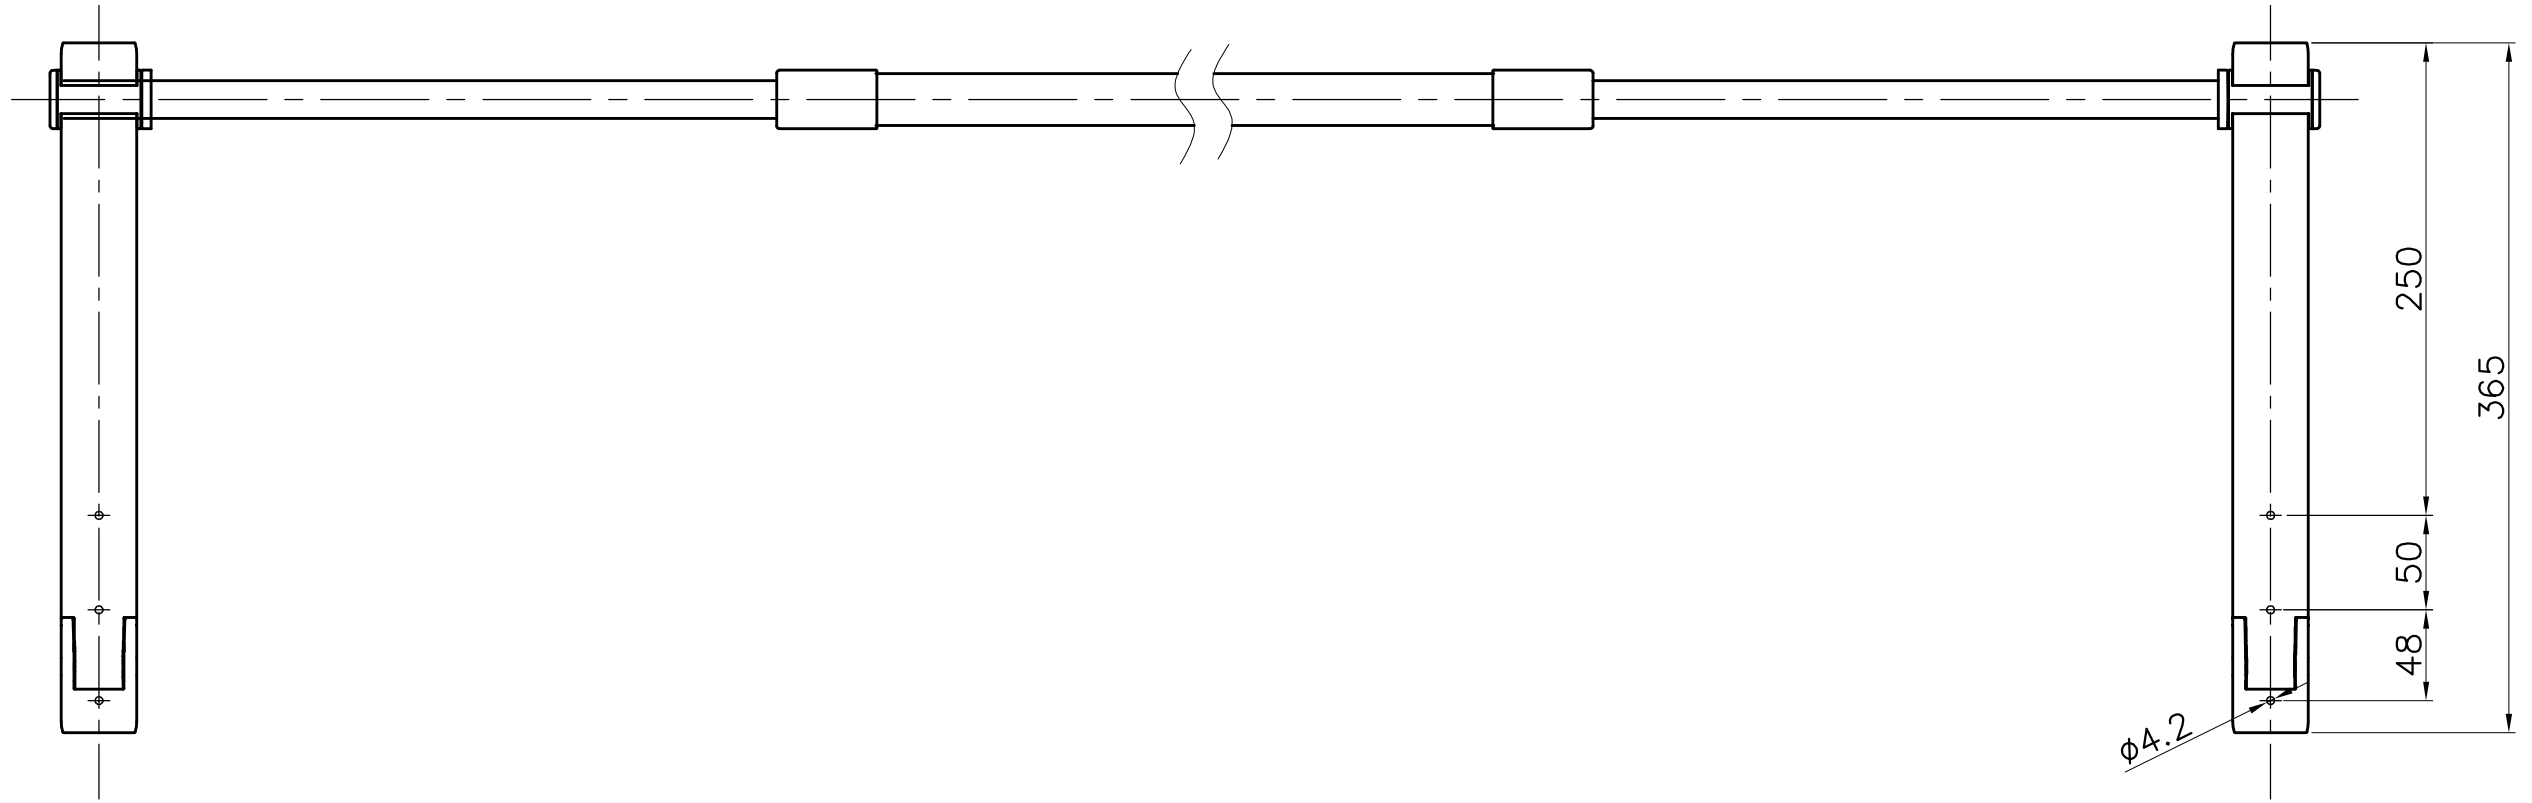

壁付室内物干 KF30+LP1120KF

※竿両端部の最大寸法