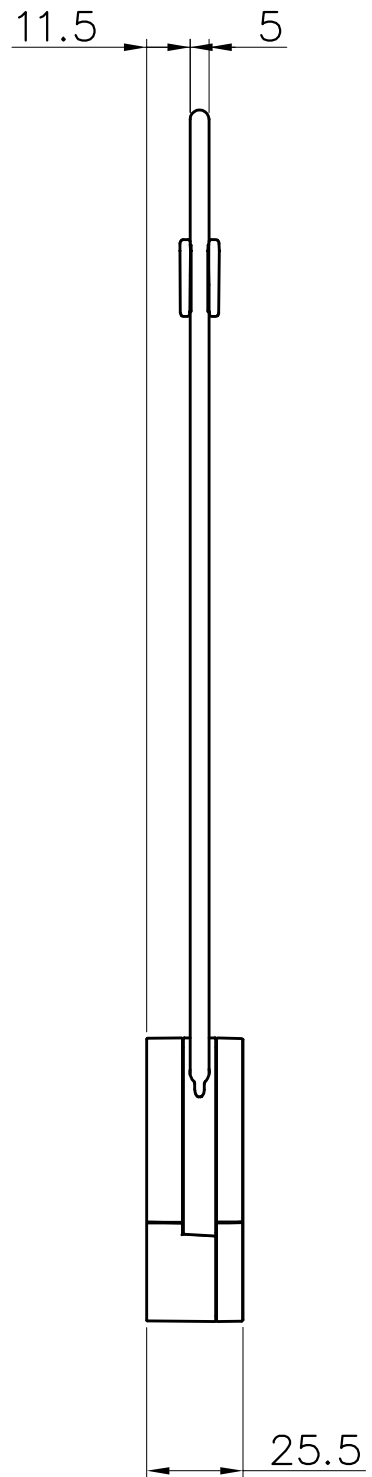

HOSETA 窓枠ものほし KH25

ネジ A径4×50