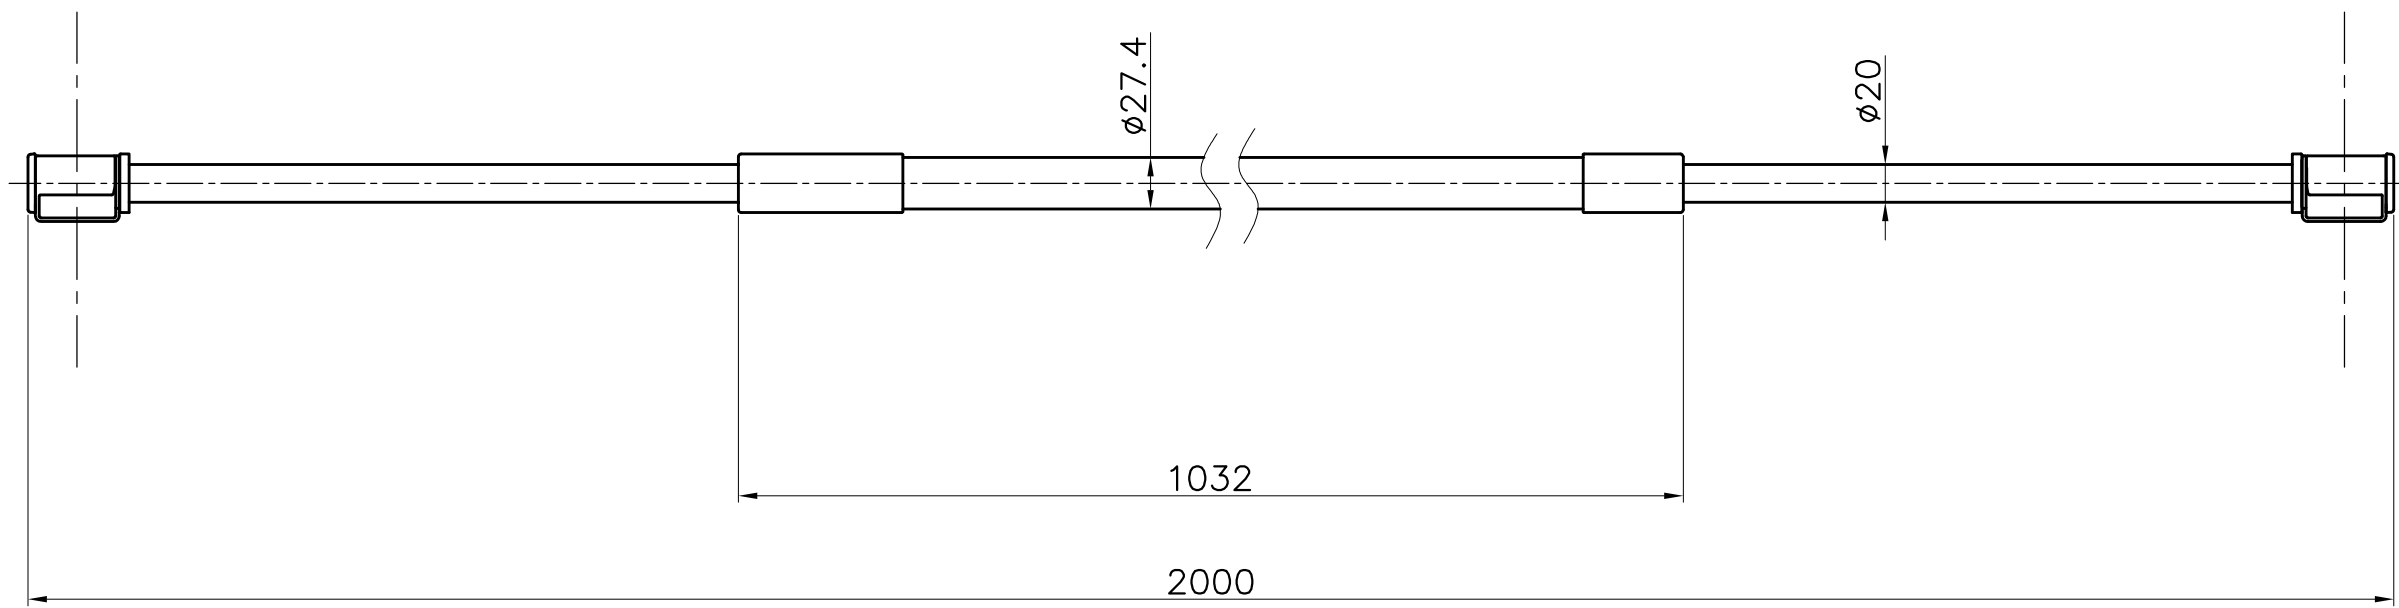

室内伸縮竿 LP1120KF

※竿両端部の最大寸法