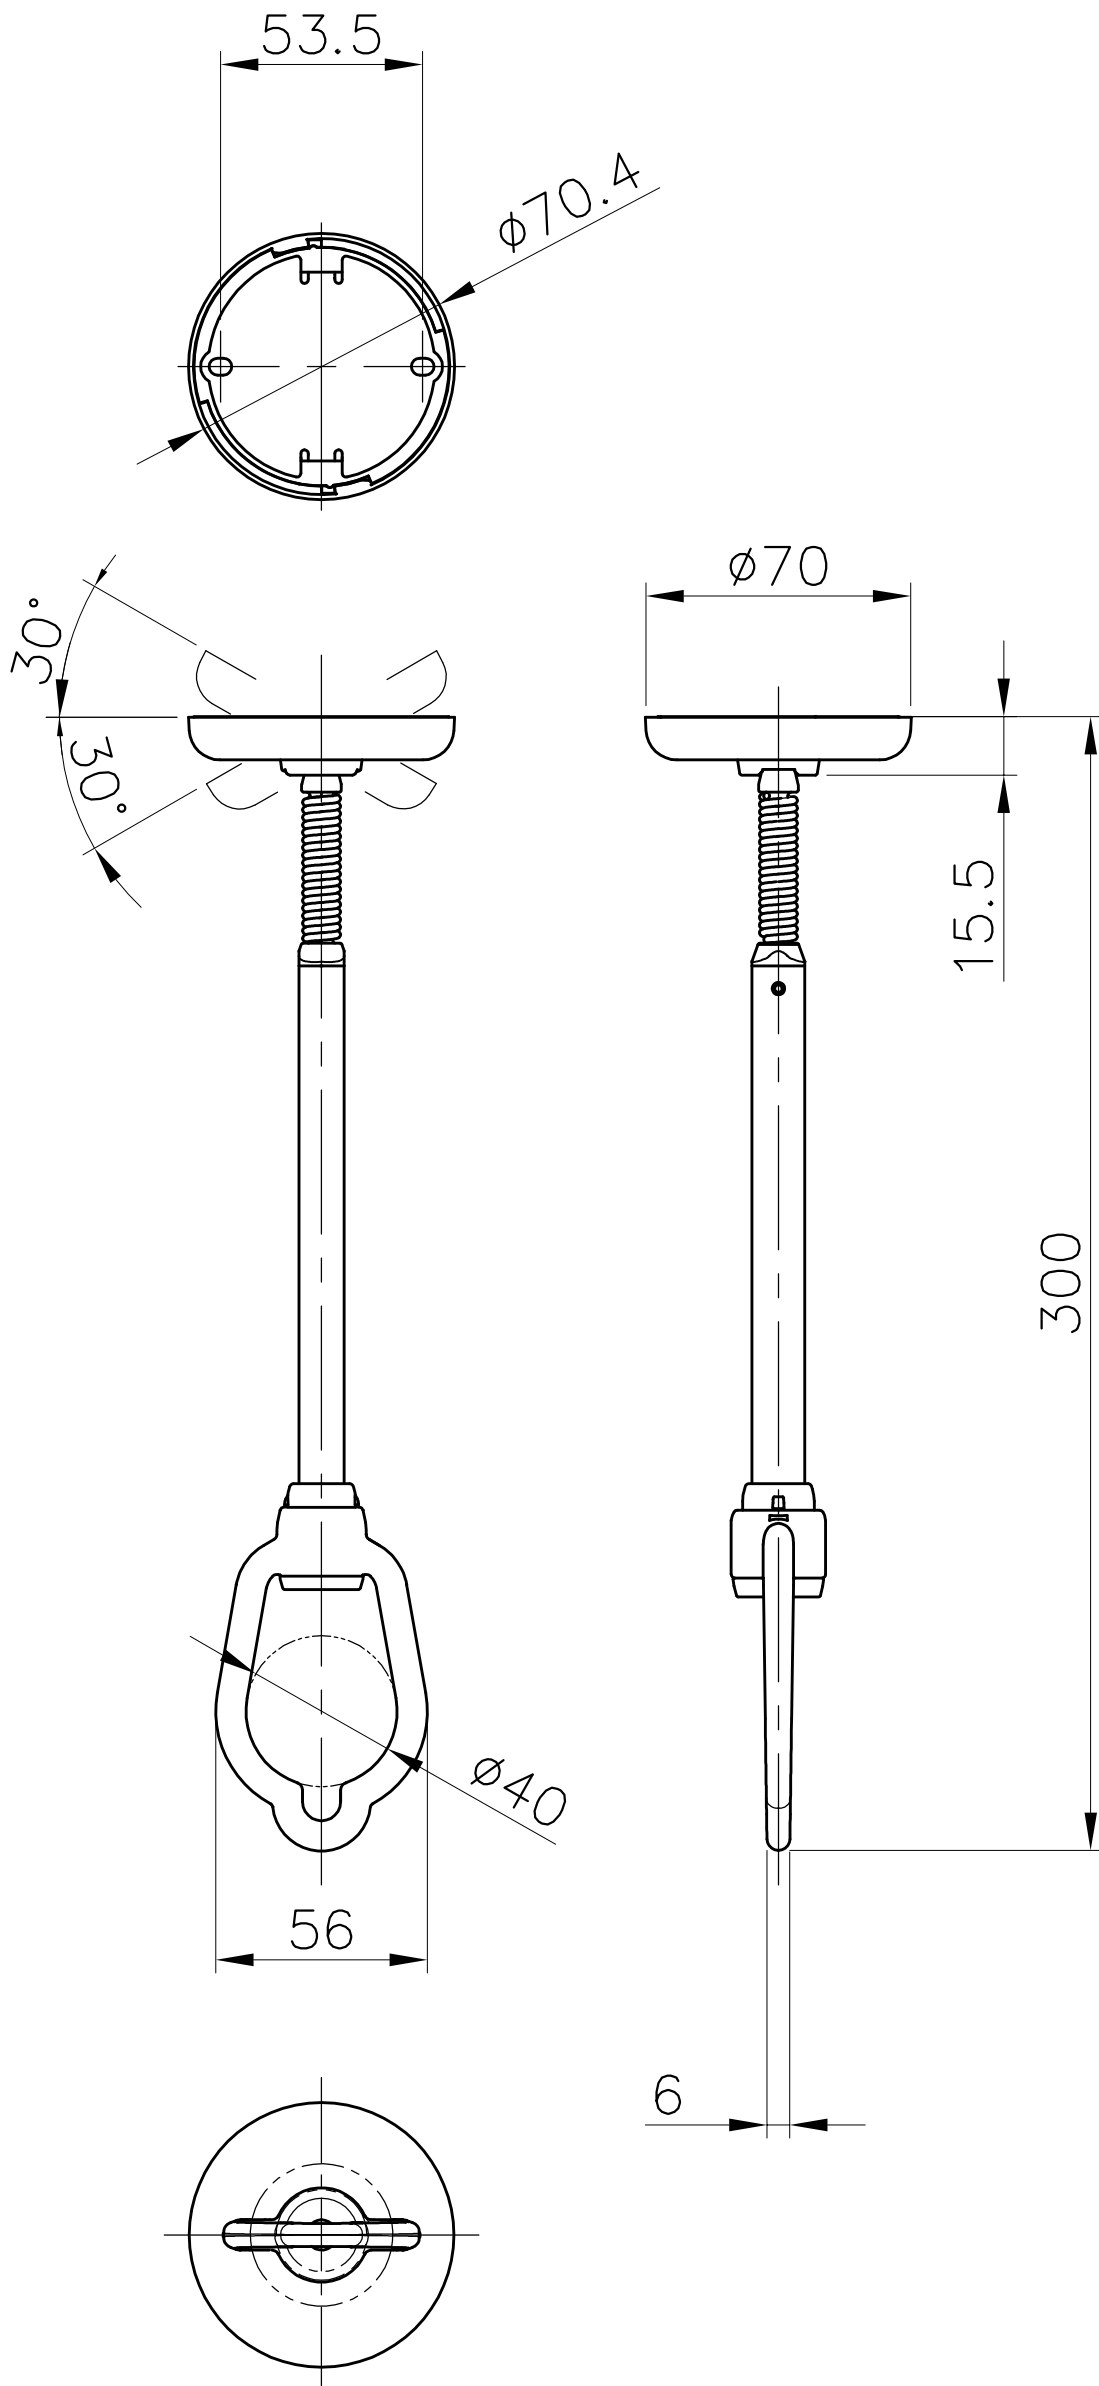

吊下げ型室内物干し
TAP30

ｽﾀﾝﾄﾞ Aが 4×16

ｽﾀﾝﾄﾞ Aが 4×50

壁付け用フック

フック