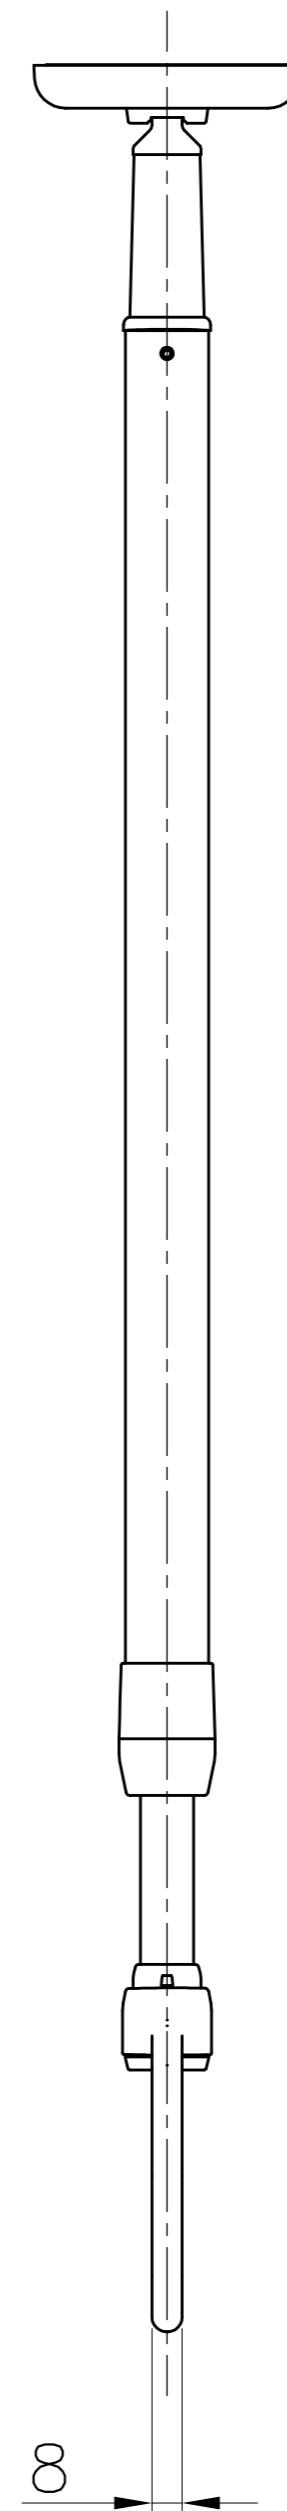

室内物干し TAP6090

 ｽｽﾞ Aｷﾞ4×16

 ｽｽﾞ Aｷﾞ4×50

壁付け用フック

フック