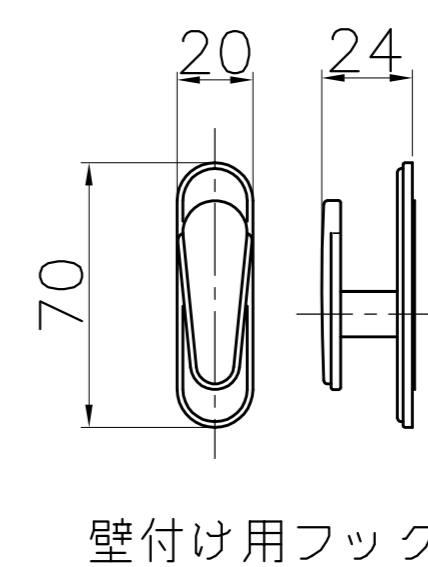

室内物干し TAP6090

 ｽｽﾞ Aｷﾞ4×16

 ｽｽﾞ Aｷﾞ4×50

壁付け用フック

フック