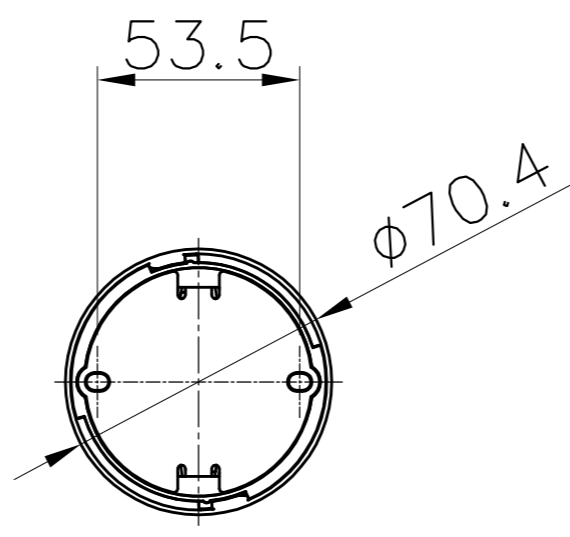

室内物干し TAP6090

 ｽｽﾞ Aｷﾞ4×16

 ｽｽﾞ Aｷﾞ4×50

壁付け用フック

フック