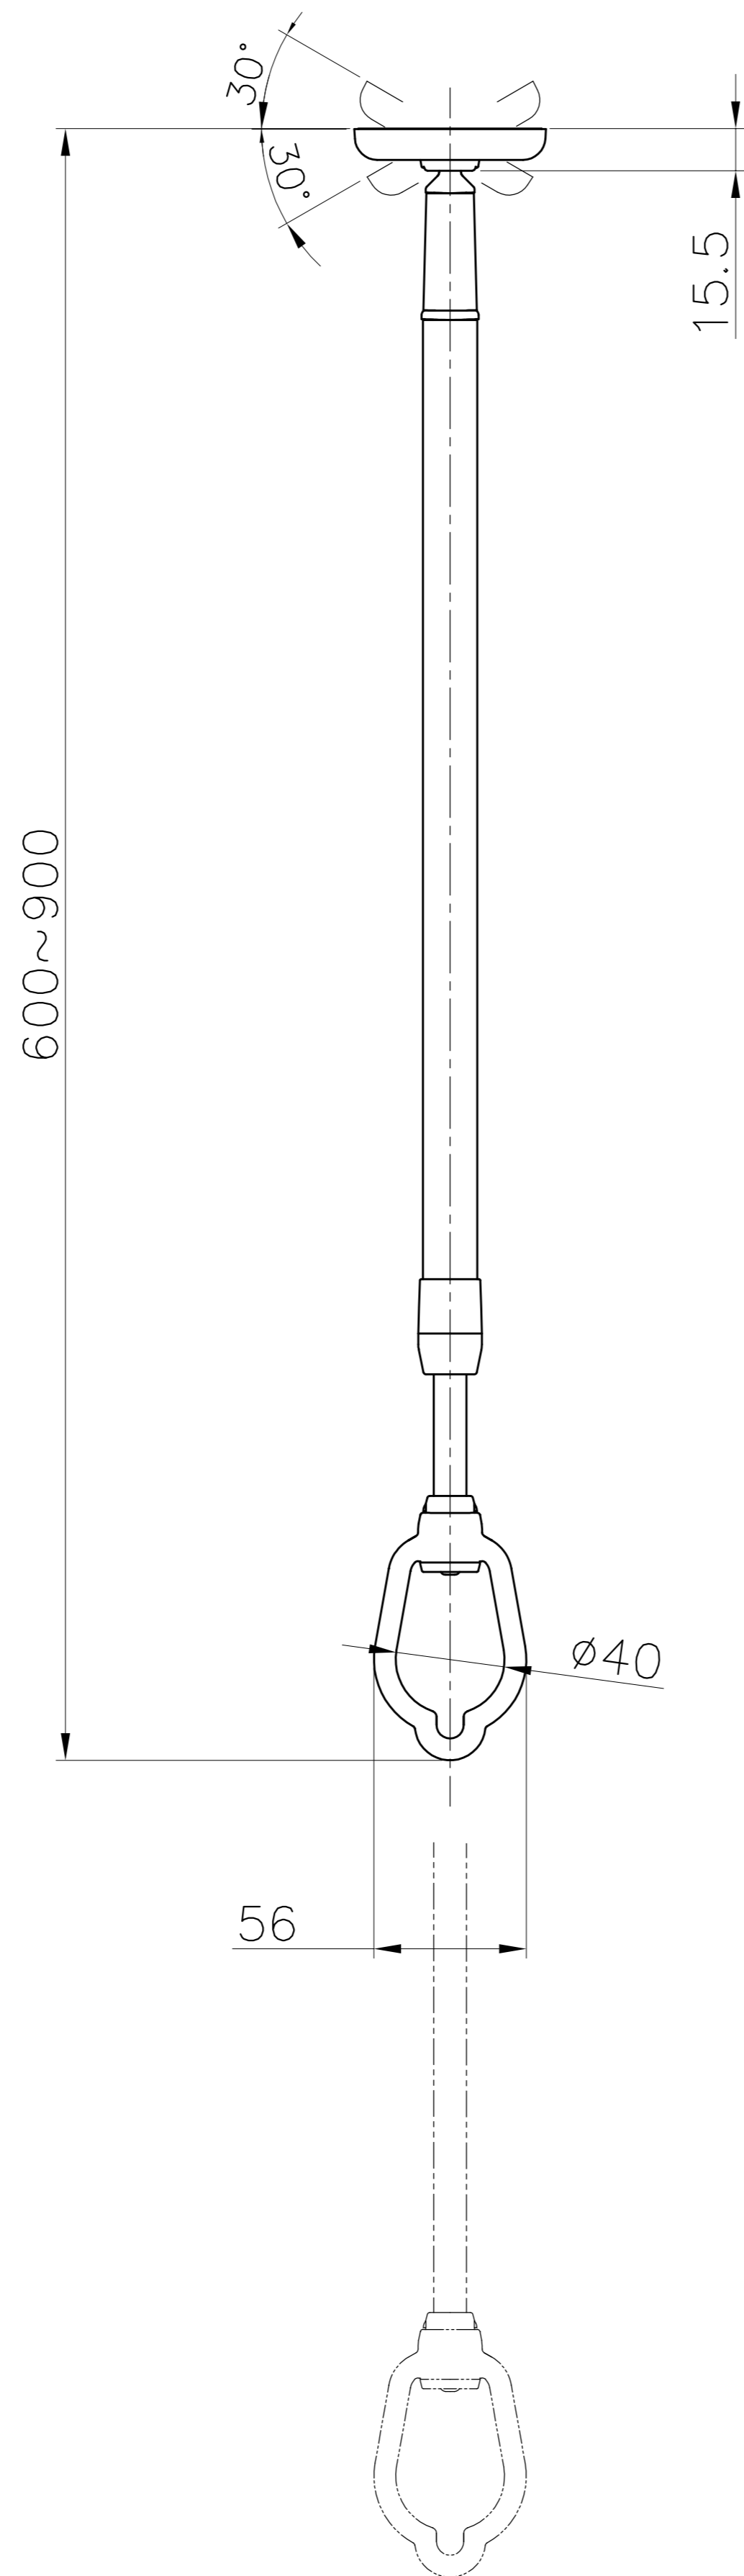

室内物干し TAP6090

 ｽｽﾞ Aｷﾞ4×16

 ｽｽﾞ Aｷﾞ4×50

壁付け用フック

フック