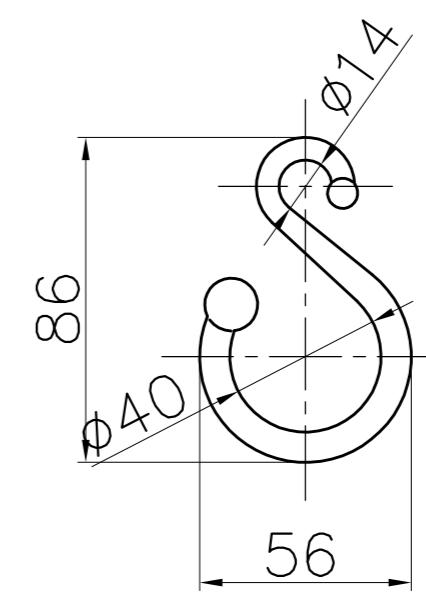

室内物干し TAP6090

 ｽｽﾞ Aｷﾞ4×16

 ｽｽﾞ Aｷﾞ4×50

壁付け用フック

フック