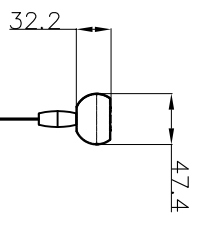

竿継ぎ位置

竿付室内物干L1200用 TFG1209

記号	日付	履歴	記事	担当
△				
△				
△				
△				

**製作図**  
2021.03.19  
開発設計

品名 竿付室内物干L1200用	尺 寸	作成日	作 図	検 図	検 図
	1:5	2021.03.19	西田		
品番 TFG1209				図面コード FNO.	