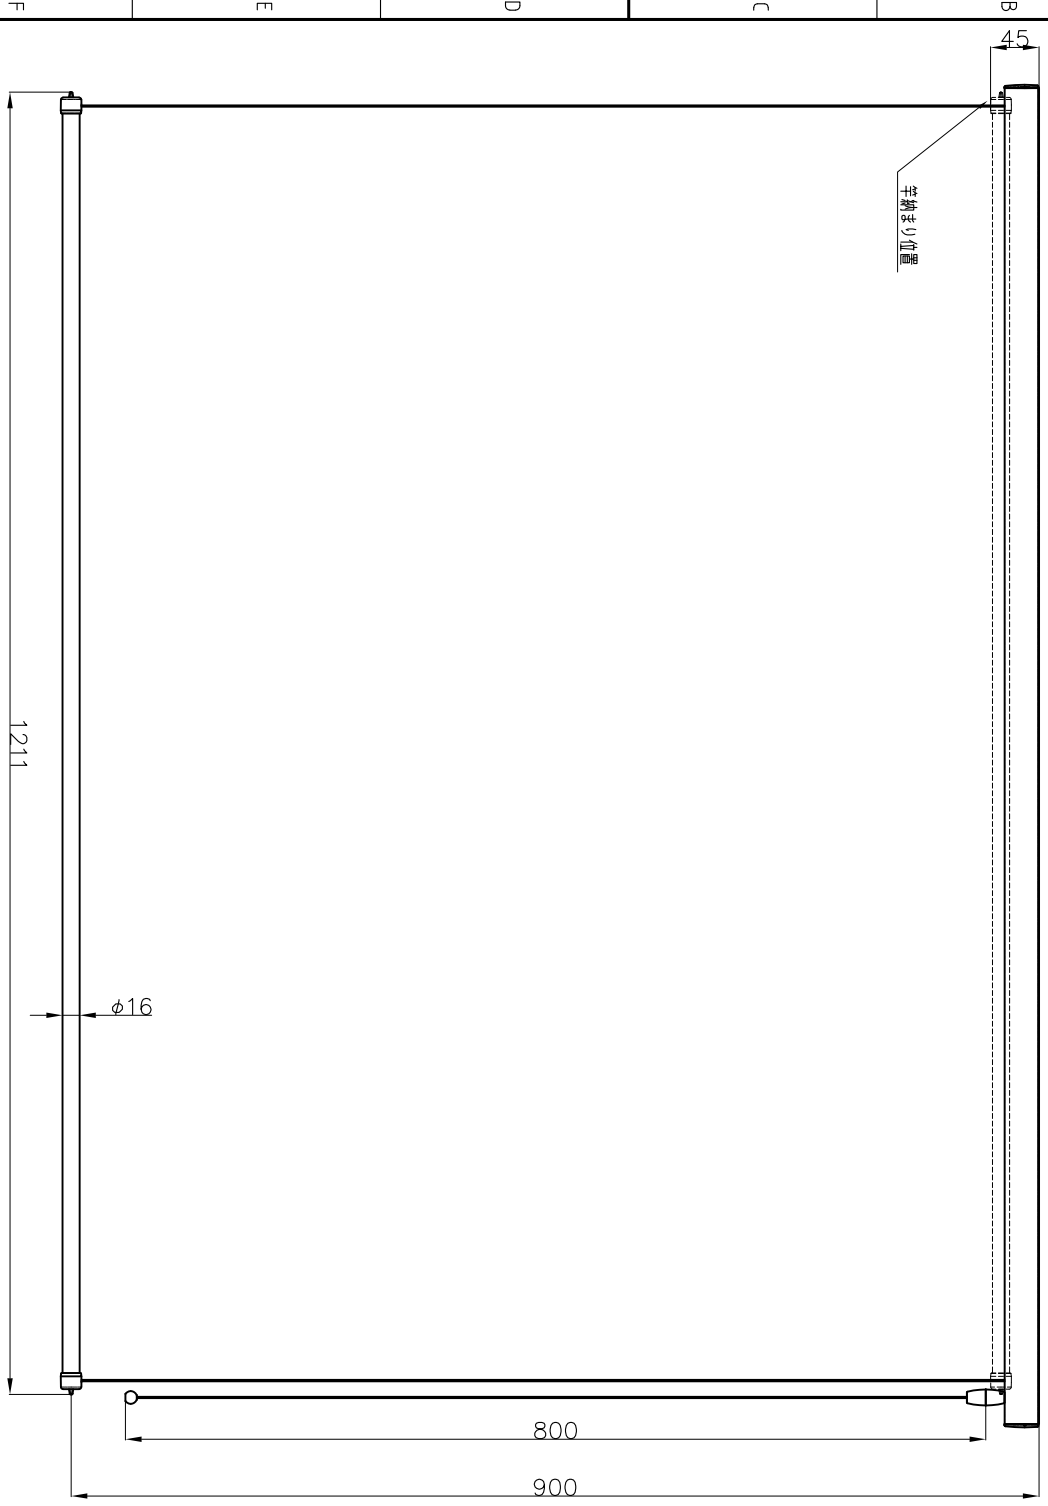

竿継ぎ位置

竿付室内物干L1200用 TFG1209

記号	日付	履歴	記事	担当
△				
△				
△				
△				

**製作図**  
2021.03.19  
開発設計

品名 竿付室内物干L1200用	尺 寸	作成日	作 図	検 図	検 図
	1:5	2021.03.19	西田		
品番 TFG1209				図面コード FNO.	