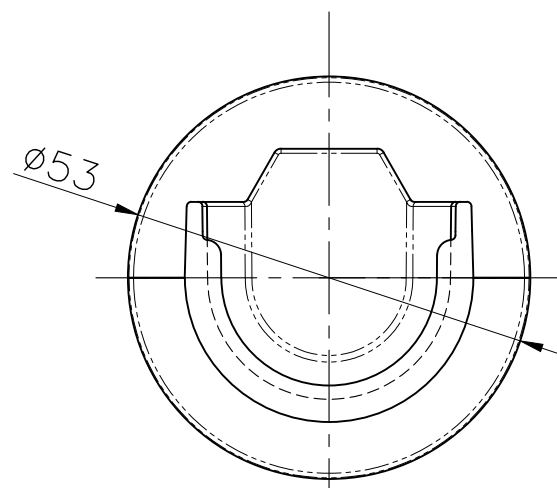

B

C

D

E

F

CL

CL

△x			
△x			
△x 1	2021.12.13	LF01-06平行ピンの品番追加	田中
記号	日付	履歴記事	担当

	尺度	作成日	作図	検図	検図
	1:1	2022.01.07	**	**	**
品名 簡単壁付ものほし		品番 LF01		図面コードNo.	