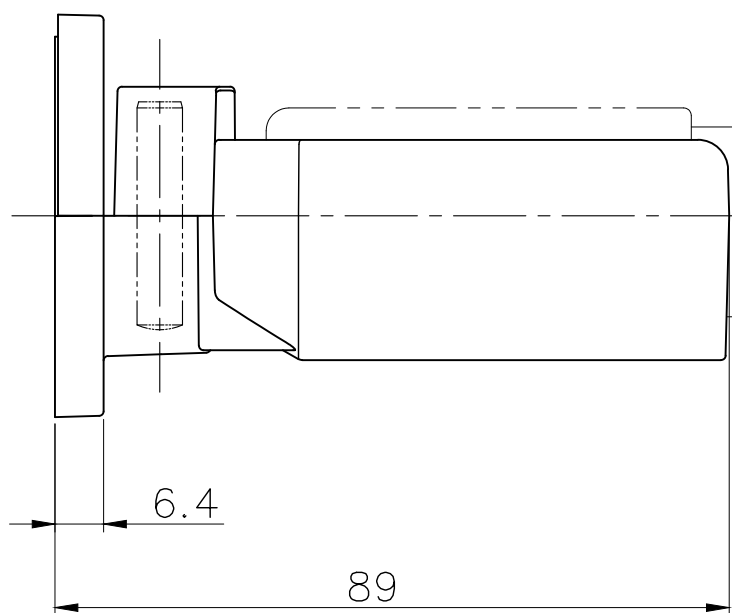

簡単壁付ものほし LF01

A

B

C

D

E

F

A

B

C

D

E

F

CL

CL

△x			
△x			
△x 1	2021.12.13	LF01-06平行ピンの品番追加	田中
記号	日付	履歴記事	担当

	尺度	作成日	作図	検図	検図
	1:1	2022.01.07	**	**	**
品名 簡単壁付ものほし		品番 LF01		図面コードNo.