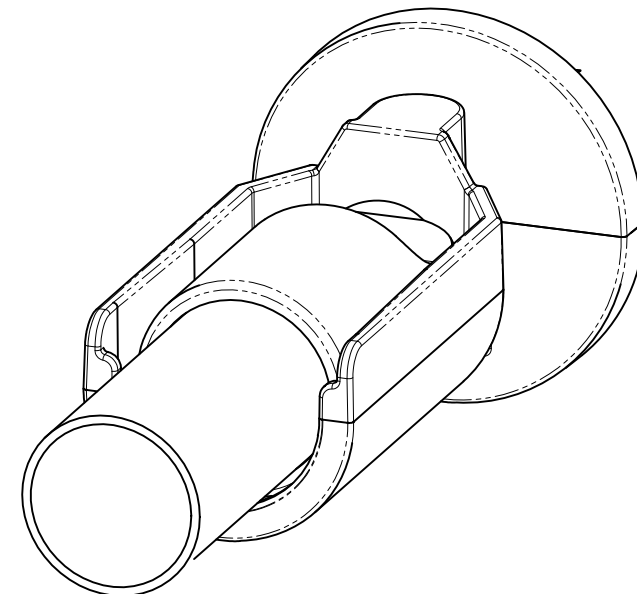

B

C

D

E

F

CL

CL

△x			
△x			
△x 1	2021.12.13	LF01-06平行ピンの品番追加	田中
記号	日付	履歴記事	担当

	尺度	作成日	作図	検図	検図
	1:1	2022.01.07	**	**	**
品名 簡単壁付ものほし		品番 LF01		図面コードNo.	