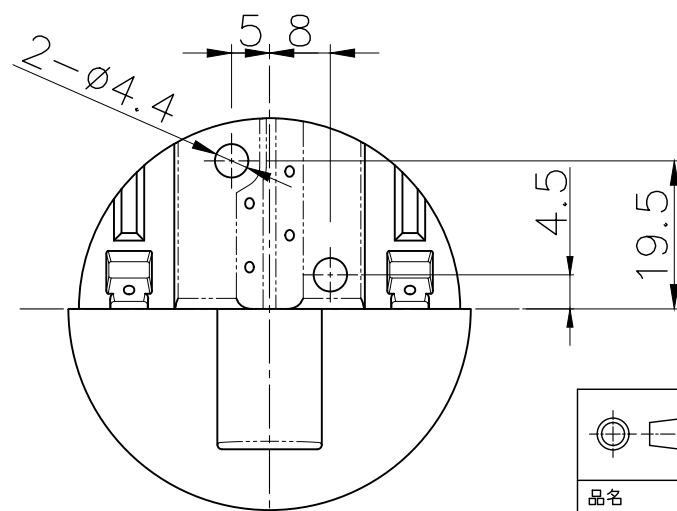

簡単壁付ものほし LF01

A

B

C

D

E

F

A

B

C

D

E

F

CL

CL

△x			
△x			
△x 1	2021.12.13	LF01-06平行ピンの品番追加	田中
記号	日付	履歴記事	担当

	尺度	作成日	作図	検図	検図
	1:1	2022.01.07	**	**	**
品名 簡単壁付ものほし		品番 LF01		図面コードNo.