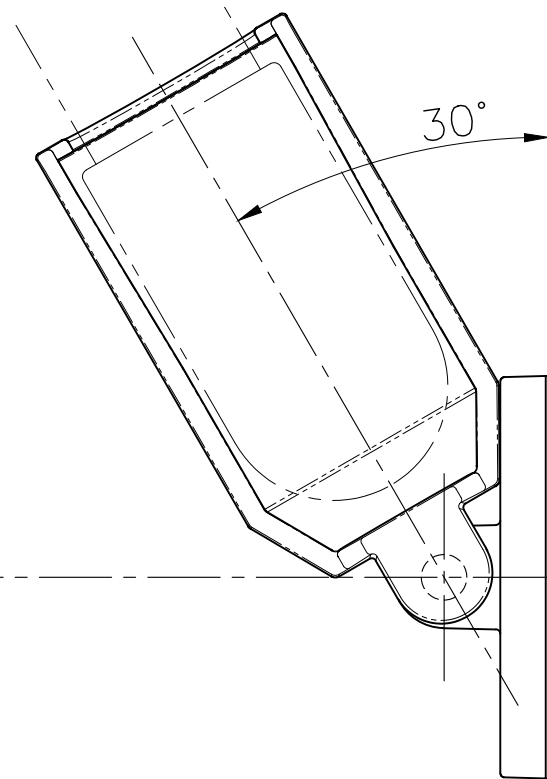

簡単壁付ものほし LF01

A

B

C

D

E

F

A

B

C

D

E

F

CL

CL

△x			
△x			
△x 1	2021.12.13	LF01-06平行ピンの品番追加	田中
記号	日付	履歴記事	担当

	尺度	作成日	作図	検図	検図
	1:1	2022.01.07	**	**	**
品名 簡単壁付ものほし		品番 LF01		図面コードNo.