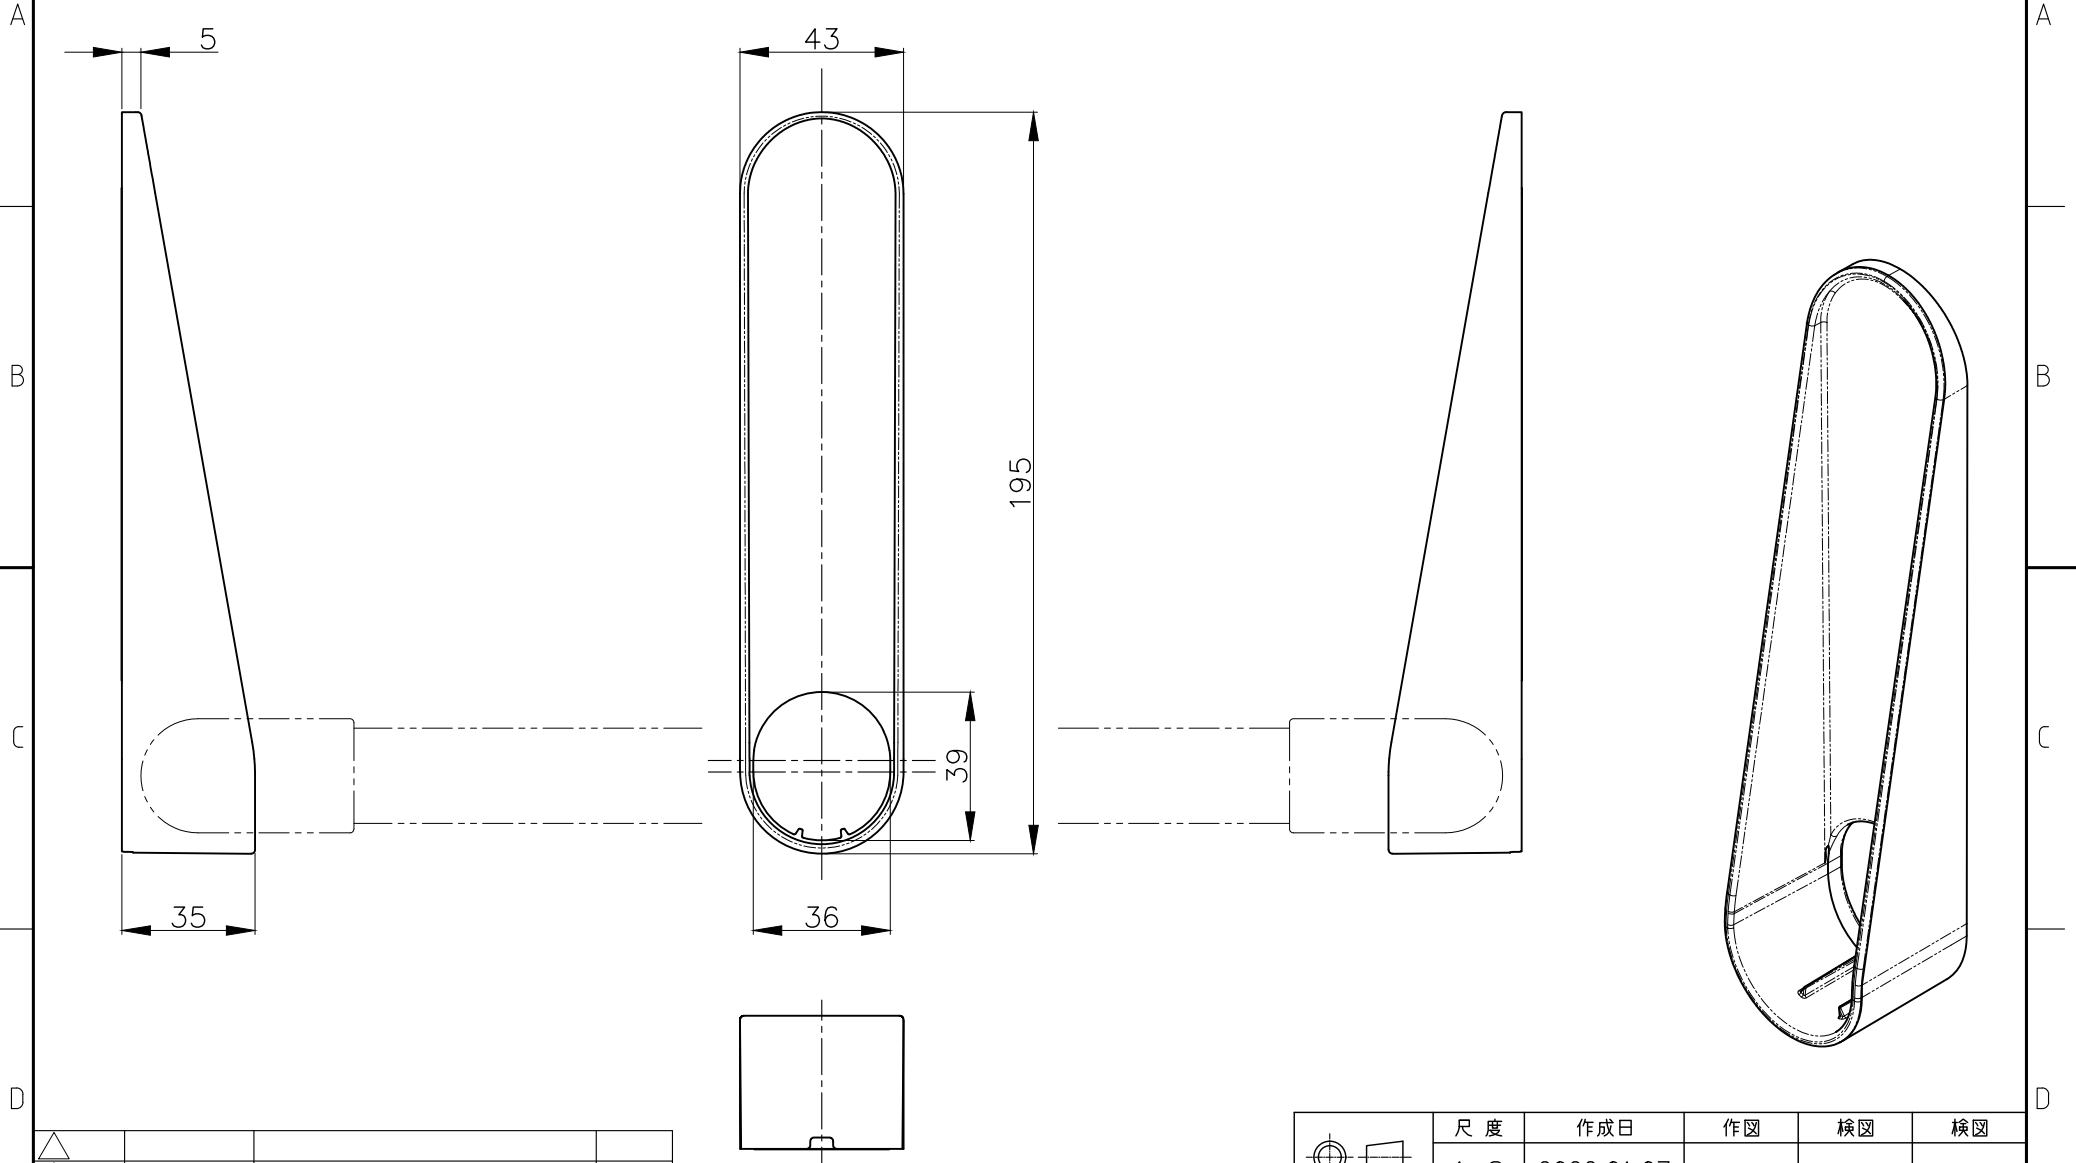

マグネットものほし MG01

△				
△				
△				
記号	日付	履歴	記事	担当

	尺度	作成日	作図	検図	検図
	1:2	2022.01.07	**	**	**
品名 マグネットものほし		品番 MG01		図面コードNo.	