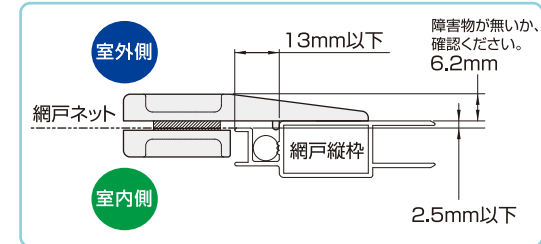

網戸用 ひきて

※ 本品は、網戸開閉補助用品としてご使用ください。

品番：AMD-02

取付可能場所

- ①樹脂ネット専用の網戸ひきてです。(金属ネットでは使用できません)
- ②押えゴムで網を固定している網戸
- ③下図の数値を満たしている網戸

⚠ 使用上の注意

- お子様やご年配の方が口に入れないようにご注意ください。また、指詰めにもご注意ください。
- 網戸のひきて以外の用途には使用しないでください。
- 強く引っ張ったり、押すと網戸を破損する原因になりますのでご注意ください。
- 貼り直しをすると接着力が弱くなります。
- 改良のため、予告なく仕様変更する場合があります。ご了承ください。

材質：ABS樹脂
大きさ：縦60×横55×厚み18mm

製造元  **タカラ産業株式会社**
〒577-0013
大阪府東大阪市長田中2丁目2番30号
長田エミネスビル2F
TEL(06)7711-3080
<http://www.takaranet.co.jp> 130830

MADE IN CHINA