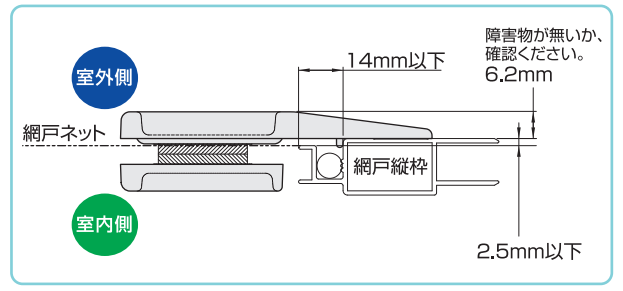

大 網戸用 ひきて

開け閉め
スイスイ
簡単
取付 **工具いらず!**
両面テープ 面ファスナー

※ 本品は、網戸開閉補助用品としてご使用ください。

品番: AMD-04

取付可能場所

- ①樹脂ネット専用の網戸ひきてです。(金属ネットでは使用できません)
- ②押えゴムで網を固定している網戸
- ③下図の数値を満たしている網戸

⚠ 使用上の注意

- お子様やご年配の方が口に入れないようにご注意ください。
また、指詰めにもご注意ください。
- 網戸のひきて以外の用途には使用しないでください。
- 強く引っ張ったり、押すと網戸を破損する原因になりますのでご注意ください。
- 貼り直しをすると接着力が弱くなります。
- 改良のため、予告なく仕様変更する場合があります。ご了承ください。

材質: ABS樹脂
大きさ: 縦120×横70×厚み18mm

製造元 **タカラ産業株式会社**
〒577-0013
大阪府東大阪市長田中2丁目2番30号
長田エミネスビル2F
TEL(06)7711-3080
<http://www.takaranet.co.jp> 130830

MADE IN CHINA