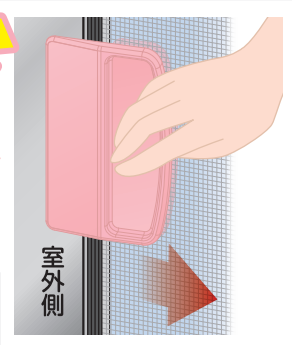

大 網戸用 ひきて

開け閉め
スイスイ
簡単
取付 **工具いらず!**
両面テープ 面ファスナー

※ 本品は、網戸開閉補助用品としてご使用ください。

品番: AMD-04

取付可能場所

- ①樹脂ネット専用の網戸ひきてです。(金属ネットでは使用できません)
- ②押えゴムで網を固定している網戸
- ③下図の数値を満たしている網戸

⚠ 使用上の注意

- お子様やご年配の方が口に入れないようにご注意ください。
また、指詰めにもご注意ください。
- 網戸のひきて以外の用途には使用しないでください。
- 強く引っ張ったり、押すと網戸を破損する原因になりますのでご注意ください。
- 貼り直しをすると接着力が弱くなります。
- 改良のため、予告なく仕様変更する場合があります。ご了承ください。