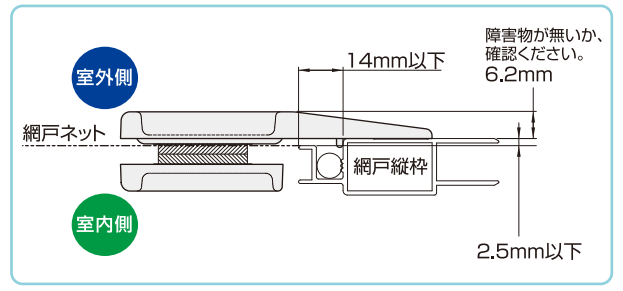

網戸用 ひきて

**開け閉め
スイスイ**
簡単
取付 **工具いらず!**
両面テープ 面ファスナー

品番：AMD-04

取付可能場所

- ①樹脂ネット専用の網戸ひきてです。(金属ネットでは使用できません)
- ②押えゴムで網を固定している網戸
- ③下図の数値を満たしている網戸

⚠ 使用上の注意

- お子様やご年配の方が口に入れないようにご注意ください。
また、指詰めにもご注意ください。
- 網戸のひきて以外の用途には使用しないでください。
- 強く引っ張ったり、押すと網戸を破損する原因になりますのでご注意ください。
- 貼り直しをすると接着力が弱くなります。
- 改良のため、予告なく仕様変更する場合があります。ご了承ください。

材質：ABS樹脂
大きさ：縦120×横70×厚み18mm

製造元  **タカラ産業株式会社**
〒577-0013
大阪府東大阪市長田中2丁目2番30号
長田エミネスビル2F
TEL(06)7711-3080
<http://www.takaranet.co.jp> 130830

MADE IN CHINA

※ 本品は、網戸開閉補助用品としてご使用ください。