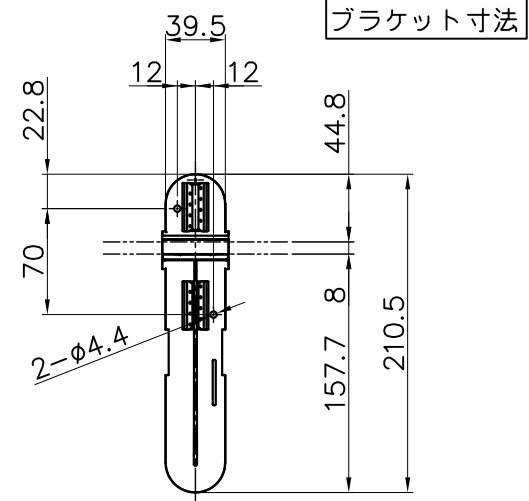

B

C

D

A

B

C

D

ブラケット寸法

△				
△				
△				
記号	日付	履歴	記事	担当

	尺度	作成日	検図	検図	作図
	1:5	2020.10.27	**		田中
品名 キャットステップ		品番 PC4022		図面コードNo.	

1

2

3

4

5

6