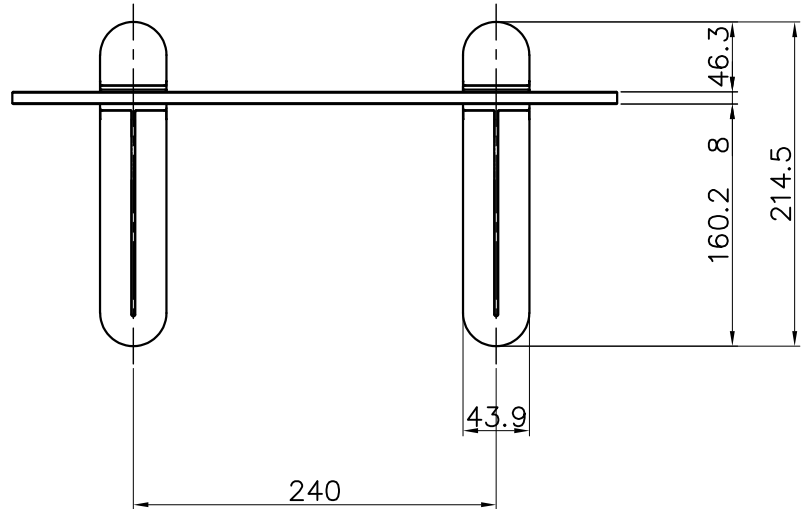

B

C

D

A

B

C

D

ブラケット寸法

△				
△				
△				
記号	日付	履歴	記事	担当

	尺度	作成日	検図	検図	作図
	1:5	2020.10.27	**		田中
品名 キャットステップ		品番 PC4022		図面コードNo.	

1

2

3

4

5

6