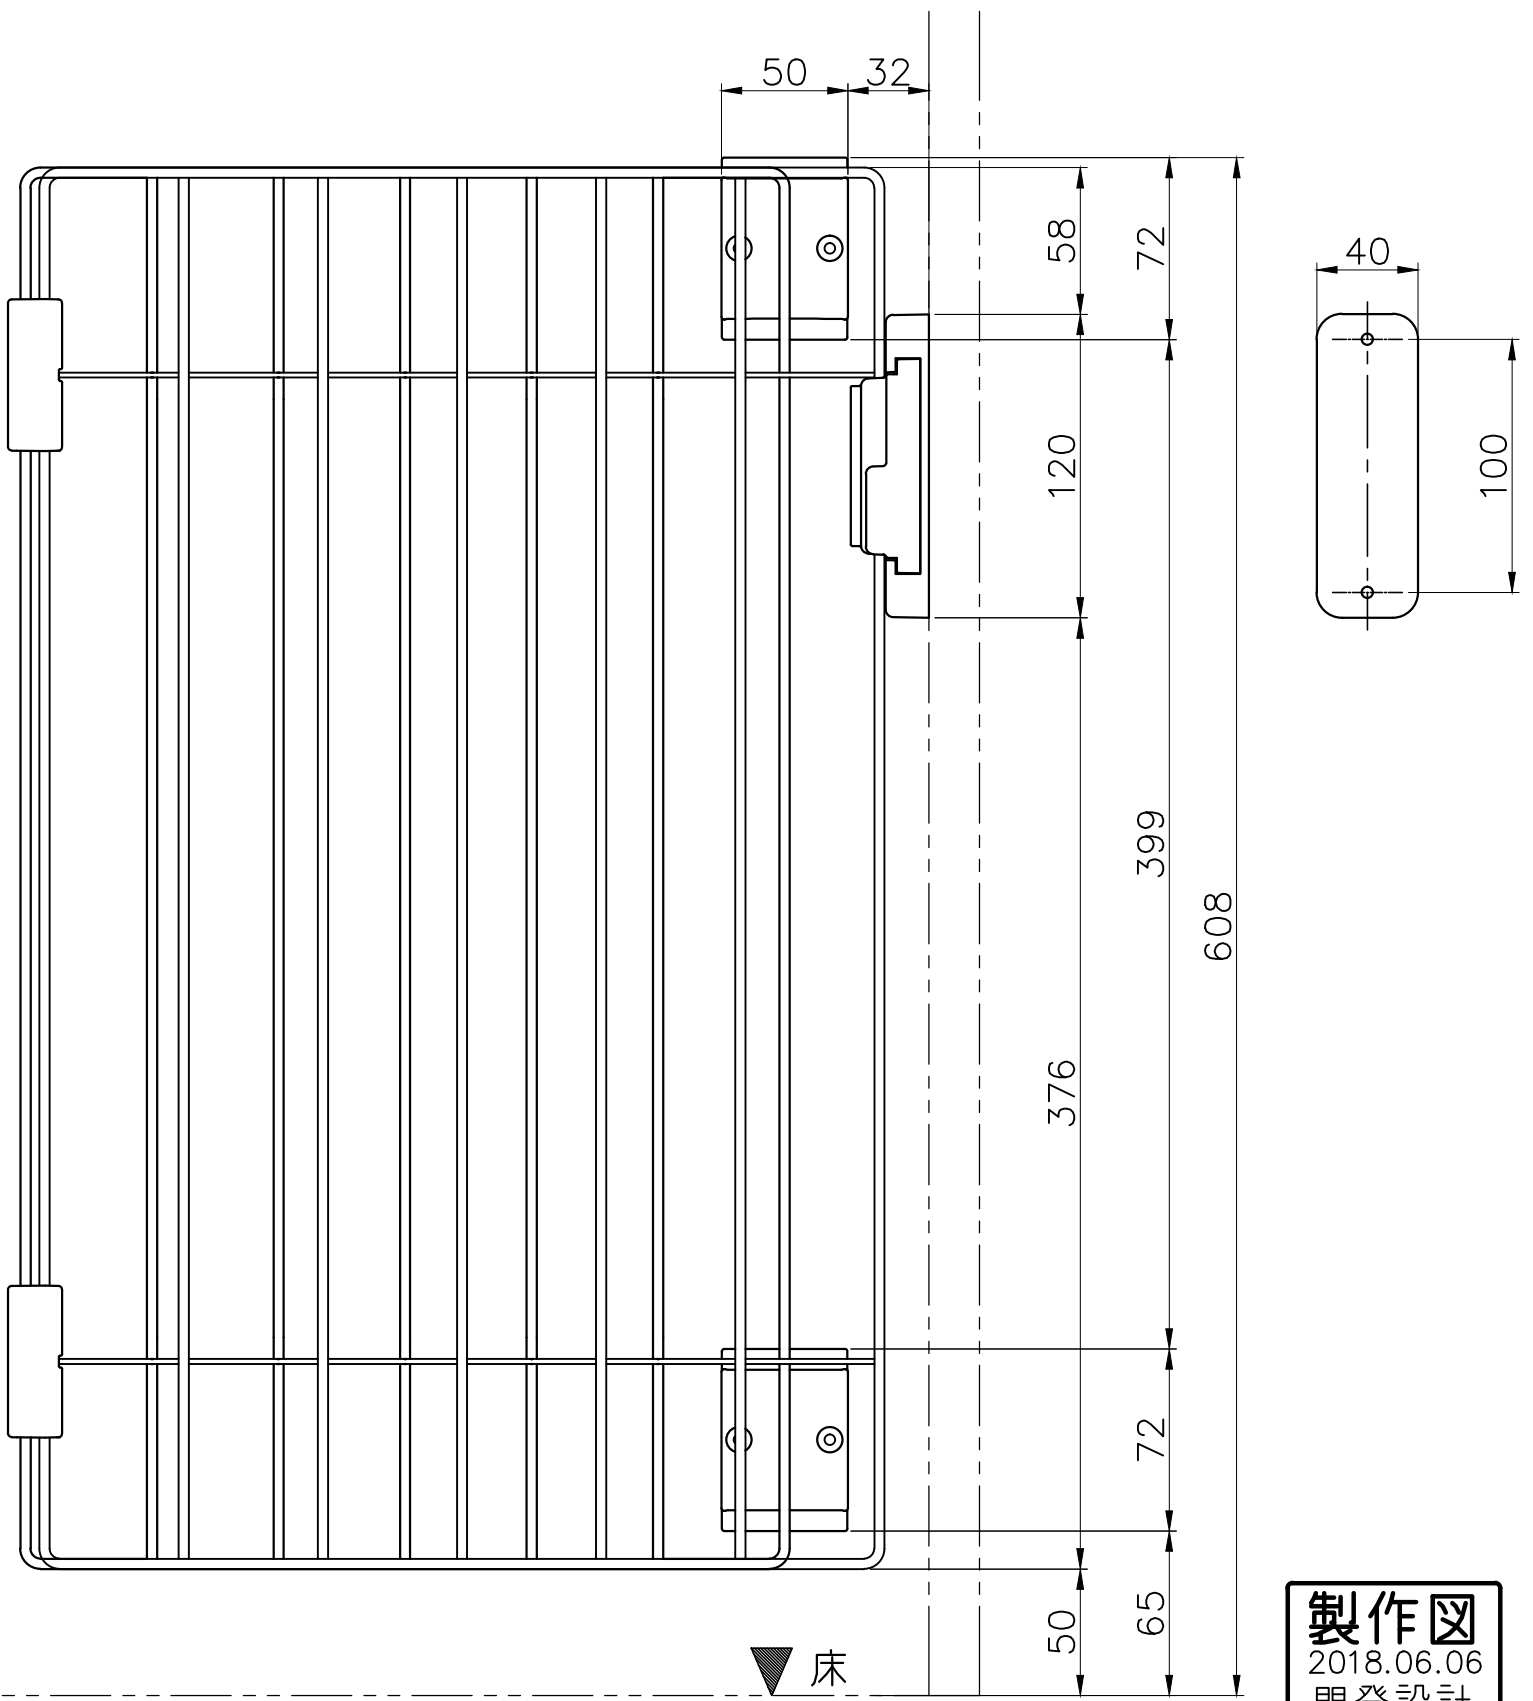

8

1

2

3

4

5

6

7

8

床

製作図
2018.06.06
開発設計

| | | | |
|------|---------|-------|----|
| △x | | | |
| △x | | | |
| △x | | | |
| △x 2 | 201**** | ***** | ** |
| 記号 | 日付 | 履歴記事 | 担当 |

| | | | | | |
|----------|-----------|-------------------|----|----|----------|
| 品名 上記 | 尺度 1:5 | 作成日 2018.06.06 | 承認 | 検図 | 作図 田中 |
| | 品番 上記 | 図面コードNo. | | | |