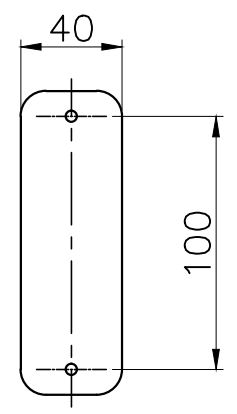

8

1

2

3

4

5

6

7

8

床

製作図
2018.06.06
開発設計

| | | | |
|------|---------|-------|----|
| △x | | | |
| △x | | | |
| △x | | | |
| △x 2 | 201**** | ***** | ** |
| 記号 | 日付 | 履歴記事 | 担当 |

| | | | | | |
|----------|-----------|-------------------|----|----|----------|
| 品名 上記 | 尺度 1:5 | 作成日 2018.06.06 | 承認 | 検図 | 作図 田中 |
| | 品番 上記 | 図面コードNo. | | | |