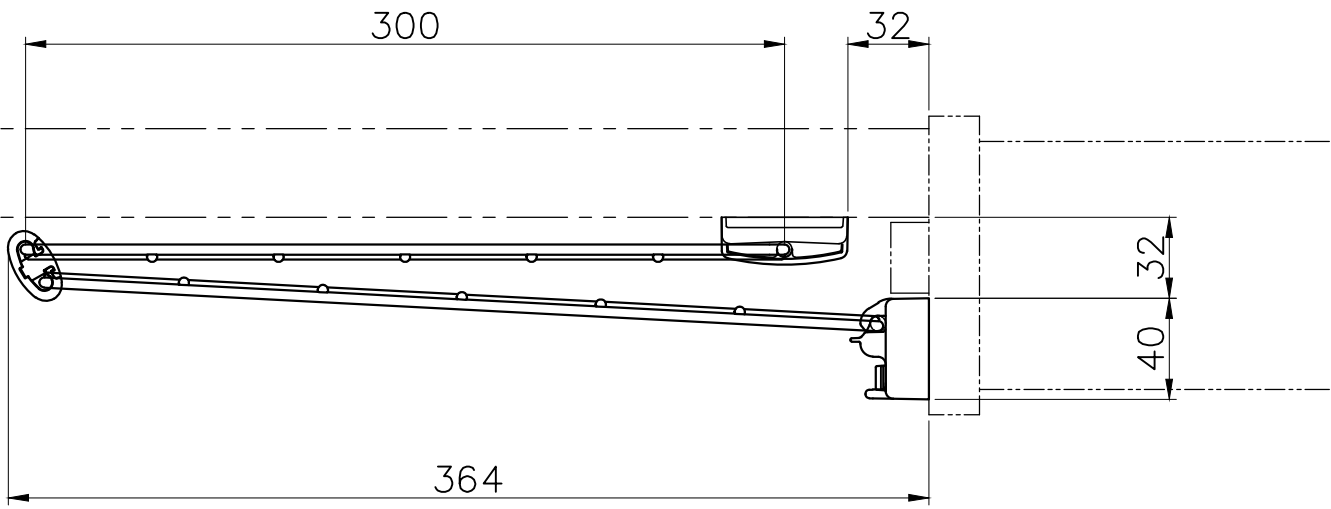

8

床

製作図
2018.06.06
開発設計

| | | | |
|------|---------|-------|----|
| △x | | | |
| △x | | | |
| △x | | | |
| △x 2 | 201**** | ***** | ** |
| 記号 | 日付 | 履歴記事 | 担当 |

| | | | | | |
|----------|-----------|-------------------|----|----|----------|
| 品名 上記 | 尺度 1:5 | 作成日 2018.06.06 | 承認 | 検図 | 作図 田中 |
| | 品番 上記 | 図面コードNo. | | | |