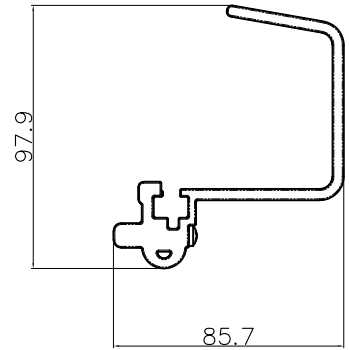

DRY・WAVE専用竿止め PS55,45,35,25

製作図
2020.09.29
開発設計

納まり図 KBN取付時

PS55	DRY・WAVE 専用竿止め	470
PS45		370
PS35		270
PS25		170
品番	品名	A寸法

△x				
△x				
△x				
△x				
記号	日付	履歴	記事	担当

品名 上記	尺度 1:2	作成日 2020.04.10	作図 西田	検図	検図
	品番 上記	図面コードNo. 04745			