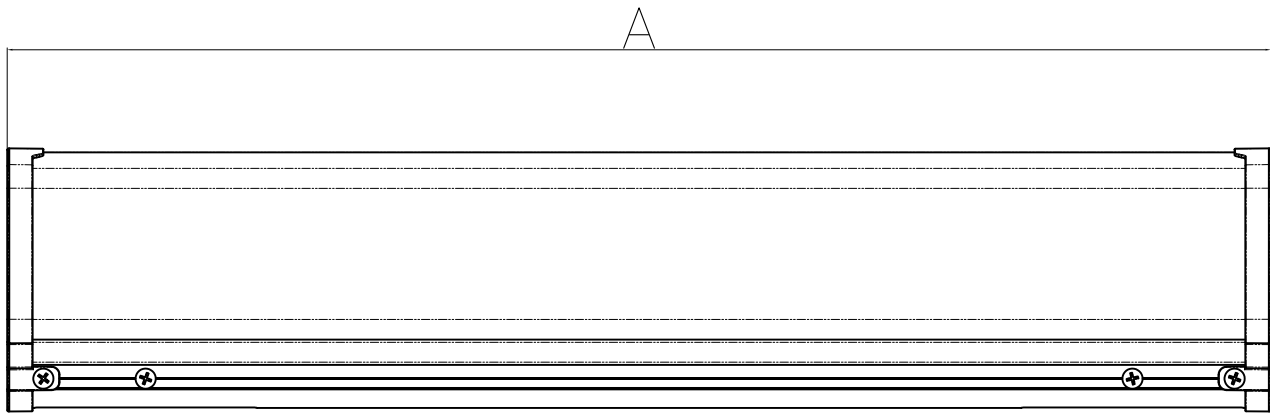

DRY・WAVE専用竿止め PS55,45,35,25

製作図
2020.09.29
開発設計

納まり図 KBN取付時

PS55	DRY・WAVE 専用竿止め	470
PS45		370
PS35		270
PS25		170
品番	品名	A寸法

△x				
△x				
△x				
△x				
記号	日付	履歴	記事	担当

品名 上記	尺度 1:2	作成日 2020.04.10	作図 西田	検図	検図
	品番 上記	図面コードNo. 04745			