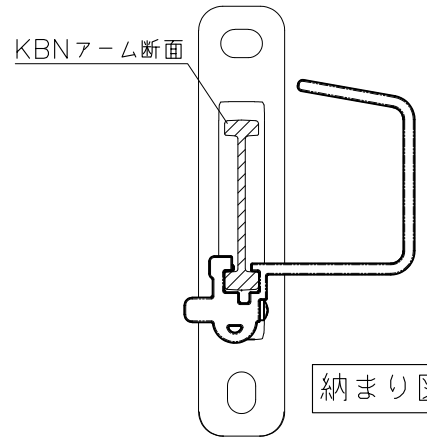

DRY・WAVE専用竿止め PS55,45,35,25

製作図
2020.09.29
開発設計

納まり図 KBN取付時

PS55	DRY・WAVE 専用竿止め	470
PS45		370
PS35		270
PS25		170
品番	品名	A寸法

△x				
△x				
△x				
△x				
記号	日付	履歴	記事	担当

品名 上記	尺度 1:2	作成日 2020.04.10	作図 西田	検図	検図
	品番 上記	図面コードNo. 04745			