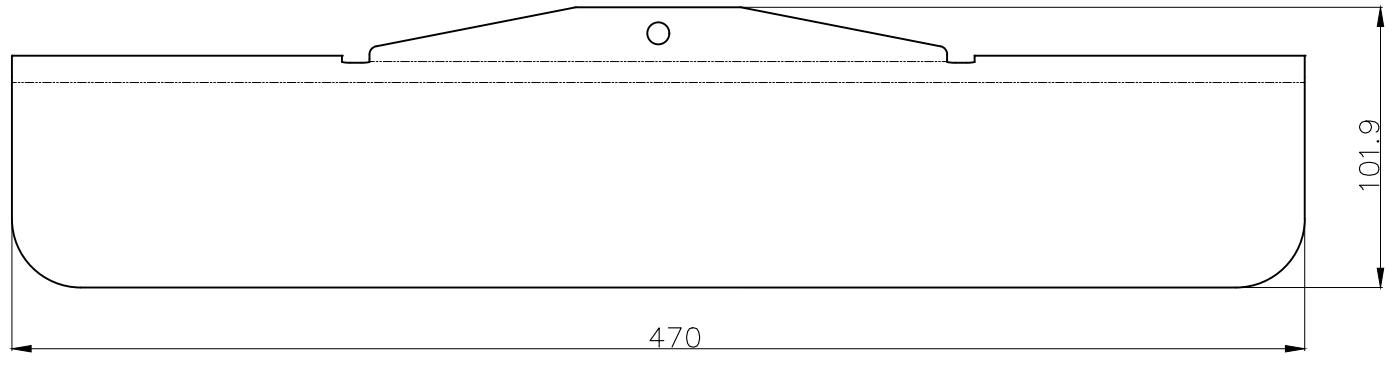

竿とび出し防止用ストッパー(TC, TD, TE 専用)

納まり図
TD6090取付時

△x				
△x				
△x				
△x				
記号	日付	履歴記事	担当	

製作図
2022.12.03
開発設計

品名 上記	尺度 1:2	作成日 2022.12.03	作図 新垣	検図 田中	検図
	品番 上記		図面コードNo.		