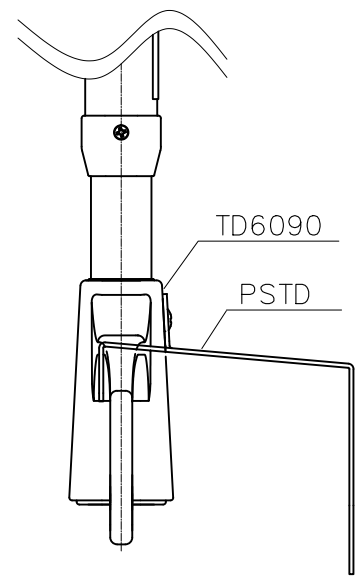

竿とび出し防止用ストッパー(TC, TD, TE 専用)

納まり図
TD6090取付時

△x				
△x				
△x				
△x				
記号	日付	履歴記事	担当	

製作図
2022.12.03
開発設計

品名 上記	尺度 1:2	作成日 2022.12.03	作図 新垣	検図 田中	検図
	品番 上記		図面コードNo.		