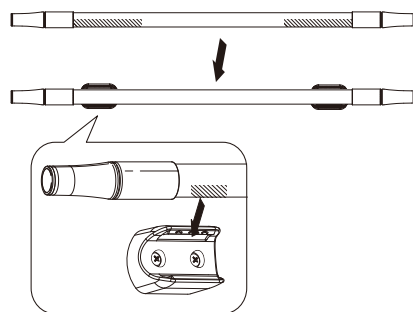

## 横付け

### ● 取付方法

- ①下図のように取付ネジで壁等に取付けます。
- ②もう一方も同様の手順で同じ高さになるように取付けを行います。
- ③両方ともしっかり固定されているか確認してから使用してください。

- 取付けを行う際、矢印が必ず上にくるように取付けてください。矢印を下にすると竿が落下しやすくなり、危険です。

### ● 使用方法

- 竿をホルダーに押し込み、2か所とも最後までしっかりとめこむ。

- 垂直(真下方向)以外の力が加わると少しの衝撃で竿が落下しますので、ご使用の際には十分ご注意ください。