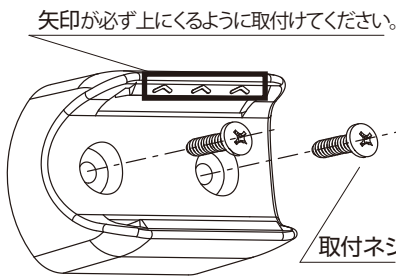

竿の長さ調整は、赤ラインが見えないように調整してください。

・付属のフックはあらかじめ、竿の端部より通してからご使用ください。

洗濯物を干す際の注意

- 竿の落下防止のため、竿止めを使用してしっかりと固定してください。
- 洗濯物は、竿に均等に干してください。

竿ホルダー取付/使用方法

縦付け

● 取付方法

- ①下図のように取付ネジで壁などに取付けます。
- ②しっかり固定されているか確認してから使用してください。

- 竿ホルダーには取り出しやすい方向があります。
- 矢印が竿を引き出す方向に来るように取付けてください。

● 使用方法

- 竿をホルダーに押し込み、最後までしっかりとはめこむ。

横付け

● 取付方法

- ①下図のように取付ネジで壁などに取付けます。
- ②もう一方も同様の手順で同じ高さになるように取付けを行います。
- ③両方ともしっかり固定されているか確認してから使用してください。

- 取付けを行う際、矢印が必ず上にくるように取付けてください。矢印を下にすると竿が落下しやすくなり、危険です。