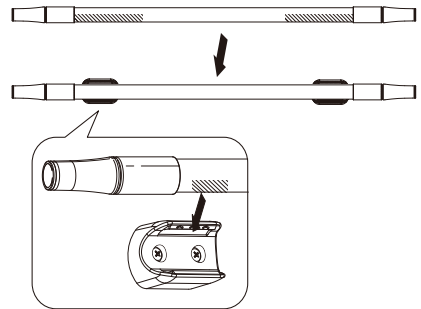

● 使用方法

- 竿をホルダーに押し込み、2か所とも最後までしっかりとめこむ。