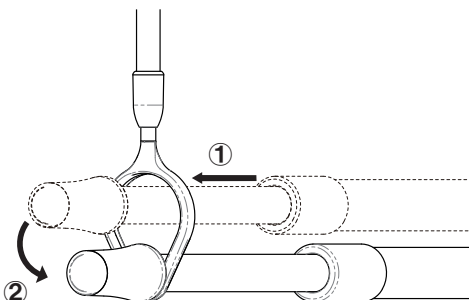

本体寸法 梱包内容

・本体 ※()内はLP1421の寸法。

・竿ホルダー × 2

・フック × 4

・取付ネジ × 4

梱包内容をご確認いただき、不足・破損のある場合は、お求めの販売店もしくは弊社までお申し出ください。

使用方法

- ① 端部キャップを持ち、竿をのばす。
 - ② 竿掛けに端部キャップを掛ける。
- ※外れないか確認してから使用してください。

竿の長さ調整は、赤ラインが見えないように調整してください。

・付属のフックはあらかじめ、竿の端部より通してからご使用ください。

洗濯物を干す際の注意

- 竿の落下防止のため竿止めを使用してしっかりと固定してください。
- 洗濯物は竿に均等に干してください。

■ 縦付け

● 取付方法

- ①下図のように取付ネジで壁などに取付けます。
- ②しっかり固定されているか確認してから使用してください。

● 竿ホルダーには取り出しやすい方向があります。
● 矢印が竿を引き出す方向に来るように取付けてください。

● 使用方法

竿をホルダーに押し込み、最後までしっかりとめこむ。

■ 横付け

● 取付方法

- ①下図のように取付ネジで壁などに取付けます。
- ②もう一方も同様の手順で同じ高さになるように取付けを行います。
- ③両方もしっかり固定されているか確認してから使用してください。

● 取付けを行う際、矢印が必ず上にくるように取付けてください。矢印を下にすると竿が落下しやすくなり、危険です。

● 使用方法

● 竿をホルダーに押し込み、2か所とも最後までしっかりとめこむ。