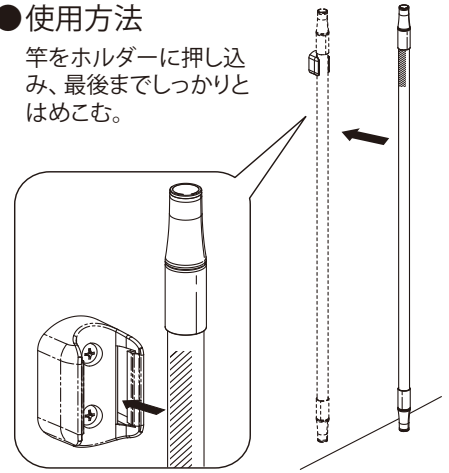

本体寸法・梱包内容

・本体 ※ () 内はLP1421 の寸法。

・竿ホルダー × 2

・フック × 4

・取付ネジ × 4

梱包内容をご確認いただき、不足・破損のある場合は、お求めの販売店もしくは弊社までお申し出ください。

使用方法

- ① 端部キャップを持ち、竿をのばす。
- ② 竿掛けに端部キャップを掛ける。
※外れないか確認してから使用してください。

竿の長さ調整は、赤ラインが見えないように調整してください。

・付属のフックはあらかじめ、竿の端部より通してからご使用ください。

洗濯物を干す際の注意

- 竿の落下防止のため、竿止めを使用してしっかりと固定してください。
- 洗濯物は、竿に均等に干してください。

竿ホルダー取付/使用方法

縦付け

● 取付方法

- ①下図のように取付ネジで壁などに取付けます。
- ②しっかり固定されているか確認してから使用してください。

- 竿ホルダーには取り出しやすい方向があります。
- 矢印が竿を引き出す方向に来るように取付けてください。

● 使用方法

- 竿をホルダーに押し込み、最後までしっかりとはめこむ。

横付け

● 取付方法

- ①下図のように取付ネジで壁などに取付けます。
- ②もう一方も同様の手順で同じ高さになるように取付けを行います。
- ③両方ともしっかり固定されているか確認してから使用してください。

- 取付けを行う際、矢印が必ず上にくるように取付けてください。矢印を下にすると竿が落下しやすくなり、危険です。