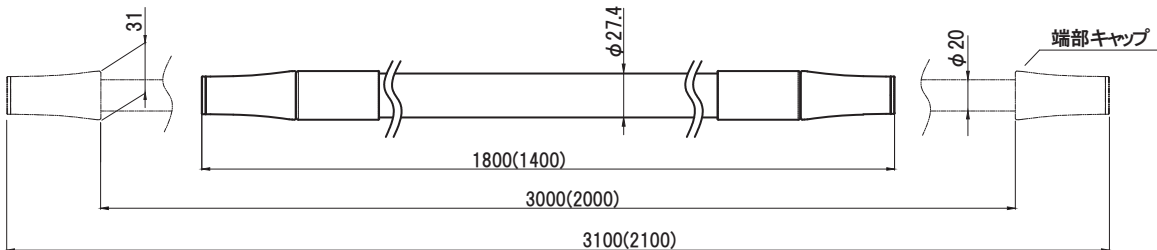

本体寸法 梱包内容

・本体 ※()内はLP1421の寸法。

・竿ホルダー × 2

・フック × 4

・取付ネジ × 4

梱包内容をご確認いただき、不足・破損のある場合は、お求めの販売店もしくは弊社までお申し出ください。

使用方法

- ① 端部キャップを持ち、竿をのばす。
 - ② 竿掛けに端部キャップを掛ける。
- ※外れないか確認してから使用してください。