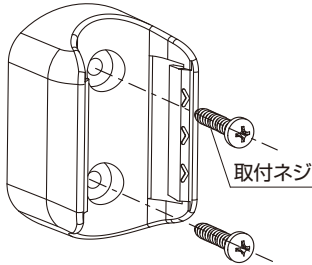

本体寸法・梱包内容

・本体 ※ () 内はLP1421 の寸法。

・竿ホルダー × 2

・フック × 4

・取付ネジ × 4

梱包内容をご確認いただき、不足・破損のある場合は、お求めの販売店もしくは弊社までお申し出ください。

使用方法

- ① 端部キャップを持ち、竿をのばす。
- ② 竿掛けに端部キャップを掛ける。
※外れないか確認してから使用してください。

竿の長さ調整は、赤ラインが見えないように調整してください。

・付属のフックはあらかじめ、竿の端部より通してからご使用ください。

洗濯物を干す際の注意

- 竿の落下防止のため、竿止めを使用してしっかりと固定してください。
- 洗濯物は、竿に均等に干してください。

竿ホルダー取付/使用方法

縦付け

● 取付方法

- ①下図のように取付ネジで壁などに取付けます。
- ②しっかり固定されているか確認してから使用してください。

- 竿ホルダーには取り出しやすい方向があります。
- 矢印が竿を引き出す方向に来るように取付けてください。

● 使用方法

- 竿をホルダーに押し込み、最後までしっかりとはめこむ。

横付け

● 取付方法

- ①下図のように取付ネジで壁などに取付けます。
- ②もう一方も同様の手順で同じ高さになるように取付けを行います。
- ③両方ともしっかり固定されているか確認してから使用してください。

- 取付けを行う際、矢印が必ず上にくるように取付けてください。矢印を下にすると竿が落下しやすくなり、危険です。