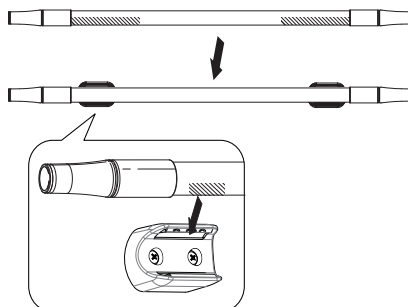

竿の長さ調整は、赤ラインが見えないように調整してください。

・付属のフックはあらかじめ、竿の端部より通してからご使用ください。

洗濯物を干す際の注意

- 竿の落下防止のため竿止めを使用してしっかりと固定してください。
- 洗濯物は竿に均等に干してください。

■ 縦付け

● 取付方法

- ①下図のように取付ネジで壁などに取付けます。
- ②しっかり固定されているか確認してから使用してください。

● 竿ホルダーには取り出しやすい方向があります。
● 矢印が竿を引き出す方向に来るように取付けてください。

● 使用方法

竿をホルダーに押し込み、最後までしっかりとめこむ。

■ 横付け

● 取付方法

- ①下図のように取付ネジで壁などに取付けます。
- ②もう一方も同様の手順で同じ高さになるように取付けを行います。
- ③両方もしっかり固定されているか確認してから使用してください。

● 取付けを行う際、矢印が必ず上にくるように取付けてください。矢印を下にすると竿が落下しやすくなり、危険です。

● 使用方法

● 竿をホルダーに押し込み、2か所とも最後までしっかりとめこむ。