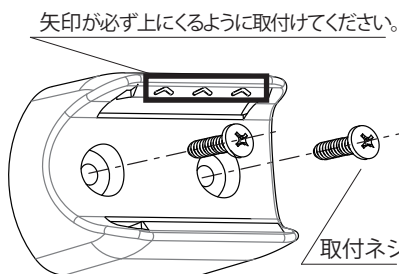

竿の長さ調整は、赤ラインが見えないように調整してください。

・付属のフックはあらかじめ、竿の端部より通してからご使用ください。

洗濯物を干す際の注意

- 竿の落下防止のため竿止めを使用してしっかりと固定してください。
- 洗濯物は竿に均等に干してください。

■ 縦付け

● 取付方法

- ①下図のように取付ネジで壁などに取付けます。
- ②しっかり固定されているか確認してから使用してください。

● 竿ホルダーには取り出しやすい方向があります。
● 矢印が竿を引き出す方向に来るように取付けてください。

● 使用方法

竿をホルダーに押し込み、最後までしっかりとめこむ。

■ 横付け

● 取付方法

- ①下図のように取付ネジで壁などに取付けます。
- ②もう一方も同様の手順で同じ高さになるように取付けを行います。
- ③両方もしっかり固定されているか確認してから使用してください。

● 取付けを行う際、矢印が必ず上にくるように取付けてください。矢印を下にすると竿が落下しやすくなり、危険です。

● 使用方法

● 竿をホルダーに押し込み、2か所とも最後までしっかりとめこむ。