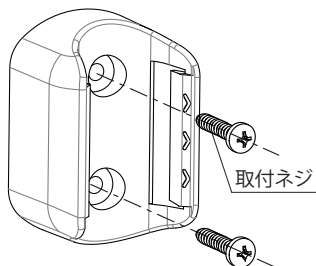

本体寸法 梱包内容

・本体 ※()内はLP1421の寸法。

・竿ホルダー × 2

・フック × 4

・取付ネジ × 4

梱包内容をご確認いただき、不足・破損のある場合は、お求めの販売店もしくは弊社までお申し出ください。

使用方法

- ① 端部キャップを持ち、竿をのばす。
 - ② 竿掛けに端部キャップを掛ける。
- ※外れないか確認してから使用してください。

竿の長さ調整は、赤ラインが見えないように調整してください。

・付属のフックはあらかじめ、竿の端部より通してからご使用ください。

洗濯物を干す際の注意

- 竿の落下防止のため竿止めを使用してしっかりと固定してください。
- 洗濯物は竿に均等に干してください。

■ 縦付け

● 取付方法

- ①下図のように取付ネジで壁などに取付けます。
- ②しっかり固定されているか確認してから使用してください。

● 竿ホルダーには取り出しやすい方向があります。
● 矢印が竿を引き出す方向に来るように取付けてください。

● 使用方法

竿をホルダーに押し込み、最後までしっかりとめこむ。

■ 横付け

● 取付方法

- ①下図のように取付ネジで壁などに取付けます。
- ②もう一方も同様の手順で同じ高さになるように取付けを行います。
- ③両方もしっかり固定されているか確認してから使用してください。

● 取付けを行う際、矢印が必ず上にくるように取付けてください。矢印を下にすると竿が落下しやすくなり、危険です。

● 使用方法

● 竿をホルダーに押し込み、2か所とも最後までしっかりとめこむ。