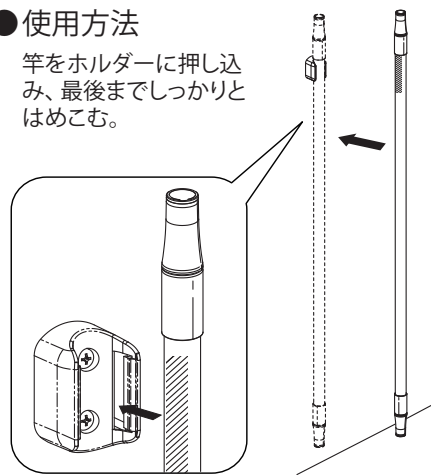

本体寸法 梱包内容

・本体 ※()内はLP1421の寸法。

・竿ホルダー × 2

・フック × 4

・取付ネジ × 4

梱包内容をご確認いただき、不足・破損のある場合は、お求めの販売店もしくは弊社までお申し出ください。

使用方法

- ① 端部キャップを持ち、竿をのばす。
 - ② 竿掛けに端部キャップを掛ける。
- ※外れないか確認してから使用してください。

竿の長さ調整は、赤ラインが見えないように調整してください。

・付属のフックはあらかじめ、竿の端部より通してからご使用ください。

洗濯物を干す際の注意

- 竿の落下防止のため竿止めを使用してしっかりと固定してください。
- 洗濯物は竿に均等に干してください。

■ 縦付け

● 取付方法

- ①下図のように取付ネジで壁などに取付けます。
- ②しっかり固定されているか確認してから使用してください。

● 竿ホルダーには取り出しやすい方向があります。
● 矢印が竿を引き出す方向に来るように取付けてください。

● 使用方法

竿をホルダーに押し込み、最後までしっかりとめこむ。

■ 横付け

● 取付方法

- ①下図のように取付ネジで壁などに取付けます。
- ②もう一方も同様の手順で同じ高さになるように取付けを行います。
- ③両方もしっかり固定されているか確認してから使用してください。

● 取付けを行う際、矢印が必ず上にくるように取付けてください。矢印を下にすると竿が落下しやすくなり、危険です。

● 使用方法

● 竿をホルダーに押し込み、2か所とも最後までしっかりとめこむ。