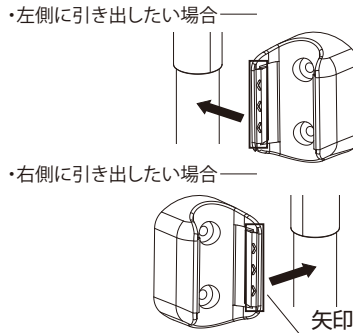

本体寸法・梱包内容

・本体 ※ () 内はLP1421 の寸法。

・竿ホルダー × 2

・フック × 4

・取付ネジ × 4

梱包内容をご確認いただき、不足・破損のある場合は、お求めの販売店もしくは弊社までお申し出ください。

使用方法

- ① 端部キャップを持ち、竿をのばす。
- ② 竿掛けに端部キャップを掛ける。
※外れないか確認してから使用してください。

竿の長さ調整は、赤ラインが見えないように調整してください。

・付属のフックはあらかじめ、竿の端部より通してからご使用ください。

洗濯物を干す際の注意

- 竿の落下防止のため、竿止めを使用してしっかりと固定してください。
- 洗濯物は、竿に均等に干してください。

竿ホルダー取付/使用方法

縦付け

● 取付方法

- ①下図のように取付ネジで壁などに取付けます。
- ②しっかり固定されているか確認してから使用してください。

- 竿ホルダーには取り出しやすい方向があります。
- 矢印が竿を引き出す方向に来るように取付けてください。

● 使用方法

- 竿をホルダーに押し込み、最後までしっかりとはめこむ。

横付け

● 取付方法

- ①下図のように取付ネジで壁などに取付けます。
- ②もう一方も同様の手順で同じ高さになるように取付けを行います。
- ③両方ともしっかり固定されているか確認してから使用してください。

- 取付けを行う際、矢印が必ず上にくるように取付けてください。矢印を下にすると竿が落下しやすくなり、危険です。