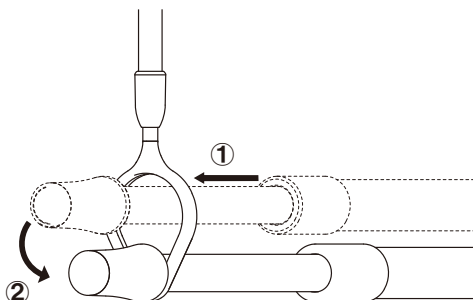

本体寸法・梱包内容

・本体 ※ () 内はLP1421 の寸法。

・竿ホルダー × 2

・フック × 4

・取付ネジ × 4

梱包内容をご確認いただき、不足・破損のある場合は、お求めの販売店もしくは弊社までお申し出ください。

使用方法

- ① 端部キャップを持ち、竿をのばす。
- ② 竿掛けに端部キャップを掛ける。
※外れないか確認してから使用してください。

竿の長さ調整は、赤ラインが見えないように調整してください。

・付属のフックはあらかじめ、竿の端部より通してからご使用ください。

洗濯物を干す際の注意

- 竿の落下防止のため、竿止めを使用してしっかりと固定してください。
- 洗濯物は、竿に均等に干してください。

竿ホルダー取付/使用方法

縦付け

● 取付方法

- ①下図のように取付ネジで壁などに取付けます。
- ②しっかり固定されているか確認してから使用してください。

- 竿ホルダーには取り出しやすい方向があります。
- 矢印が竿を引き出す方向に来るように取付けてください。

● 使用方法

- 竿をホルダーに押し込み、最後までしっかりとはめこむ。

横付け

● 取付方法

- ①下図のように取付ネジで壁などに取付けます。
- ②もう一方も同様の手順で同じ高さになるように取付けを行います。
- ③両方ともしっかり固定されているか確認してから使用してください。

- 取付けを行う際、矢印が必ず上にくるように取付けてください。矢印を下にすると竿が落下しやすくなり、危険です。