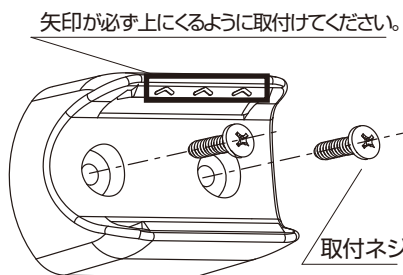

横付け

● 取付方法

- ①下図のように取付ネジで壁等に取付けます。
- ②もう一方も同様の手順で同じ高さになるように取付けを行います。
- ③両方ともしっかり固定されているか確認してから使用してください。