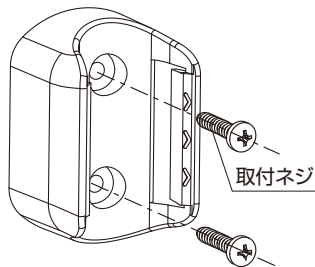

竿ホルダー取付/使用方法

縦付け

● 取付方法

- ①下図のように取付ネジで壁等に取付けます。
- ②しっかり固定されているか確認してから使用してください。