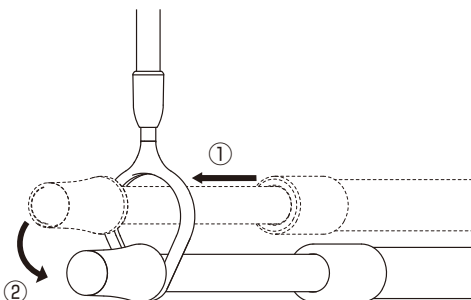

## 本体寸法・梱包内容

・本体 ※（ ）内はLP1421の寸法。

・竿ホルダー × 2

・フック × 4

・取付ネジ × 4

梱包内容をご確認いただき、不足・破損のある場合は、お求めの販売店もしくは弊社までお申し出ください。

## 使用方法

- ① 端部キャップを持ち、竿をのばす。
- ② 竿掛けに端部キャップを掛ける。  
※外れないか確認してから使用してください。

竿の長さ調整は、ラインが見えないように調整してください。

・付属のフックはあらかじめ、竿の端部より通してからご使用ください。