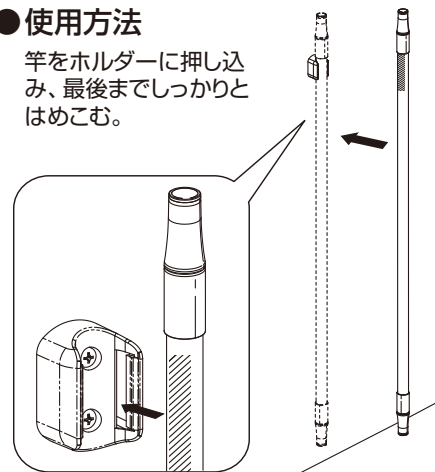

## 縦付け

### ● 取付方法

- ①下図のように取付ネジで壁等に取付けます。
- ②しっかり固定されているか確認してから使用してください。

- 竿ホルダーには取出ししやすい方向があります。
- 矢印が竿を引き出す方向に来るように取付けてください。

### ● 使用方法

- 竿をホルダーに押し込み、最後までしっかりとはめこむ。