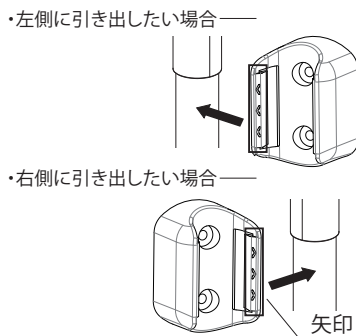

本体寸法 梱包内容

・本体 ※()内はLP1421の寸法。

・竿ホルダー × 2

・フック × 4

・取付ネジ × 4

梱包内容をご確認いただき、不足・破損のある場合は、お求めの販売店もしくは弊社までお申し出ください。

使用方法

- ① 端部キャップを持ち、竿をのばす。
 - ② 竿掛けに端部キャップを掛ける。
- ※外れないか確認してから使用してください。

竿の長さ調整は、赤ラインが見えないように調整してください。

・付属のフックはあらかじめ、竿の端部より通してからご使用ください。

洗濯物を干す際の注意

- 竿の落下防止のため竿止めを使用してしっかりと固定してください。
- 洗濯物は竿に均等に干してください。

■ 縦付け

● 取付方法

- ①下図のように取付ネジで壁などに取付けます。
- ②しっかり固定されているか確認してから使用してください。

● 竿ホルダーには取り出しやすい方向があります。
● 矢印が竿を引き出す方向に来るように取付けてください。

● 使用方法

竿をホルダーに押し込み、最後までしっかりとめこむ。

■ 横付け

● 取付方法

- ①下図のように取付ネジで壁などに取付けます。
- ②もう一方も同様の手順で同じ高さになるように取付けを行います。
- ③両方もしっかり固定されているか確認してから使用してください。

● 取付けを行う際、矢印が必ず上にくるように取付けてください。矢印を下にすると竿が落下しやすくなり、危険です。

● 使用方法

● 竿をホルダーに押し込み、2か所とも最後までしっかりとめこむ。