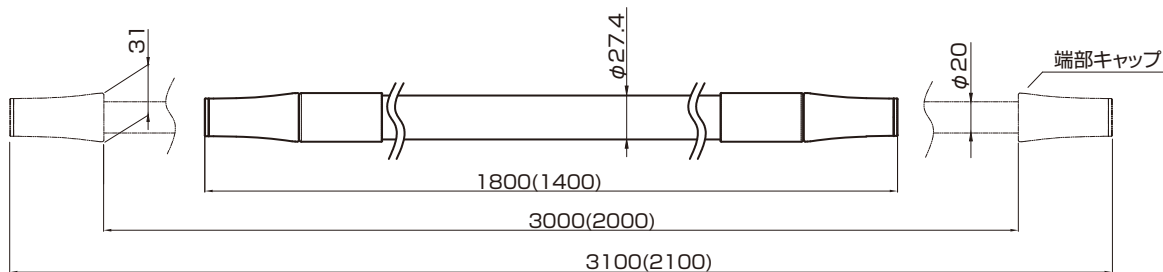

## 本体寸法・梱包内容

・本体 ※（ ）内はLP1421の寸法。

・竿ホルダー × 2

・フック × 4

・取付ネジ × 4

梱包内容をご確認いただき、不足・破損のある場合は、お求めの販売店もしくは弊社までお申し出ください。