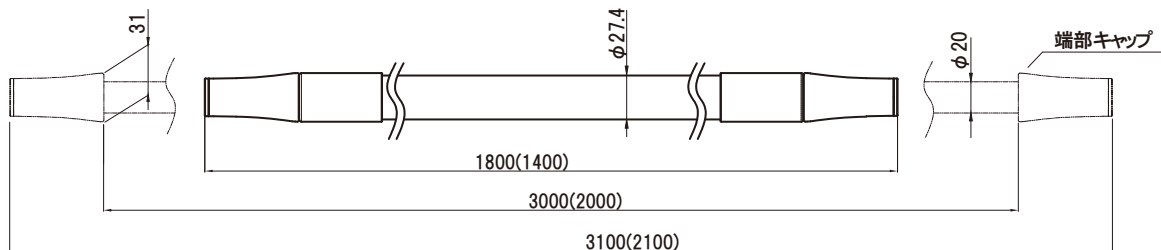

本体寸法・梱包内容

・本体 ※ () 内はLP1421 の寸法。

・竿ホルダー × 2

・フック × 4

・取付ネジ × 4

梱包内容をご確認いただき、不足・破損のある場合は、お求めの販売店もしくは弊社までお申し出ください。

使用方法

- ① 端部キャップを持ち、竿をのばす。
- ② 竿掛けに端部キャップを掛ける。
※外れないか確認してから使用してください。