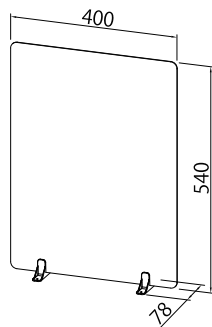

# 卓上パーテーション 取扱説明書

この度は「卓上パーテーション」をお買い求めいただき、ありがとうございます。この取扱説明書を必ずお読みのうえ、正しく使用してください。本取扱説明書は必ず保管してください。

## 組立方法

- ①パネルの縦横方向を決め、スタンドの奥まで差し込む。
- ②スタンドの裏面の両面テープをはがす。
- ③設置場所へ固定する。

品名	卓上パーテーション
用途	卓上用のパーテーション
型番	TTM-07
梱包内容	パネル1枚、 スタンド(両面テープ付)2個
重量	490g
材質	PC
原産国	中国

- 予告なしに商品の改良や仕様変更を行なう場合がありますのでご了承ください。