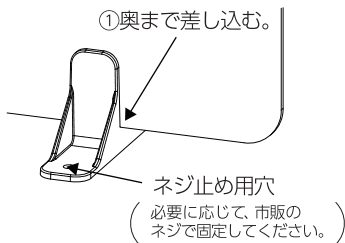

# 卓上パーテーション 取扱説明書

この度は「卓上パーテーション」をお買い求めいただき、ありがとうございます。この取扱説明書を必ずお読みのうえ、正しく使用してください。本取扱説明書は必ず保管してください。

## ⚠ 注意

- 本製品は室内専用です。
- パーテーション以外の用途では使用しないでください。
- パネルのエッジは、切傷する恐れがありますので、注意してください。
- パネルに物を掛けたり、ぶら下がらないでください。
- 長期間使用された場合、透明度が下がる場合がございます。
- 風のある場所には設置しないでください。  
パネルが転倒する恐れがあります。
- 冷暖房機器の近くには設置しないでください。  
製品の変形、火災の原因になる恐れがあります。
- 本製品に異常が見られた時は、使用を中止してください。

## 組立方法

- ①パネルの縦横方向を決め、スタンドの奥まで差し込む。
- ②スタンドの裏面の両面テープをはがす。
- ③設置場所へ固定する。

品名	卓上パーテーション
用途	卓上用のパーテーション
型番	TTM-07
梱包内容	パネル1枚、 スタンド(両面テープ付)2個
重量	490g
材質	PC
原産国	中国

- 予告なしに商品の改良や仕様変更を行なう場合がありますのでご了承ください。