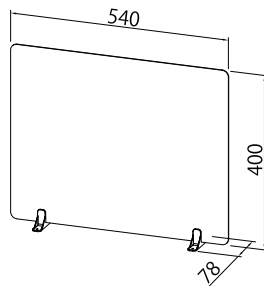

## 組立方法

- ①パネルの縦横方向を決め、スタンドの奥まで差し込む。
- ②スタンドの裏面の両面テープをはがす。
- ③設置場所へ固定する。

品名	卓上パーテーション
用途	卓上用のパーテーション
型番	TTM-07
梱包内容	パネル1枚、 スタンド(両面テープ付)2個
重量	490g
材質	PC
原産国	中国

- 予告なしに商品の改良や仕様変更を行なう場合がありますのでご了承ください。