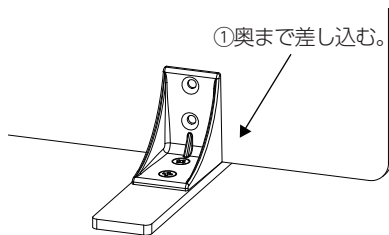

## 組立方法

- ①パネルの縦横方向を決め、スタンドの奥まで差し込む。
- ②スタンドの裏面の養生テープをはがす。
- ③設置場所へ固定する。

品名	卓上パーテーション
用途	卓上用のパーテーション
梱包内容	パネル1枚、 スタンド2個
材質	PC
原産国	中国

- 予告なしに商品の改良や仕様変更を行なう場合がありますのでご了承ください。