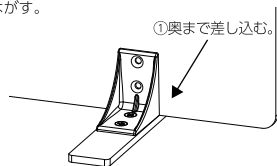

## ⚠ 注意

- 本製品は室内専用です。
- パーテーション以外の用途では使用しないでください。
- パネルのエッジは、切傷する恐れがありますので、注意してください。
- パネルに物を掛けたり、ぶら下がらないでください。

- 風のある場所には設置しないでください。  
パネルが転倒する恐れがあります。
- 冷暖房機器の近くには設置しないでください。  
製品の変形、火災の原因になる恐れがあります。
- 本製品に異常が見られた時は、使用を中止してください。
- 長期間使用された場合、透明度が下がる場合がございます。

## 組立方法

- ①パネルの縦横方向を決め、スタンドの奥まで差し込む。
- ②スタンドの裏面の両面テープをはがす。
- ③設置場所へ固定する。

- ①パネルの縦横方向を決め、スタンドの奥まで差し込む。
- ②スタンドの裏面の養生テープをはがす。
- ③設置場所へ固定する。