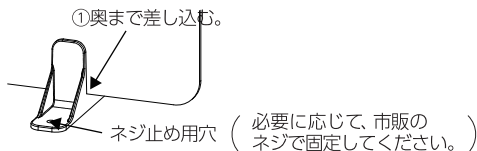

# 卓上パーテーション 取扱説明書

この度は「卓上パーテーション」をお買い求めいただき、ありがとうございます。この取扱説明書を必ずお読みのうえ、正しく使用してください。本取扱説明書は必ず保管してください。

## 組立方法

- ①パネルの縦横方向を決め、スタンドの奥まで差し込む。
- ②スタンドの裏面の両面テープをはがす。
- ③設置場所へ固定する。

- ①パネルの縦横方向を決め、スタンドの奥まで差し込む。
- ②スタンドの裏面の養生テープをはがす。
- ③設置場所へ固定する。