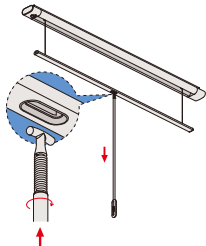

昇降式 室内物干し

室内干しを、より豊かに

雨、花粉、PM2.5、衣類が見られたくない等の理由で、外で洗濯物が干せないケースは多くあります。そこで室内干しの需要が年々高まっていますが、室内の生活空間に物干しを置くと、違和感が出てしまい、空間を壊してしまう恐れがあります。室内干しのテーマとして、生活空間にいかにか馴染むかが重要になってきます。本製品は、天井に取り付けて任意の高さに竿を調整することができる物干しです。

ご使用方法

①竿を下げる