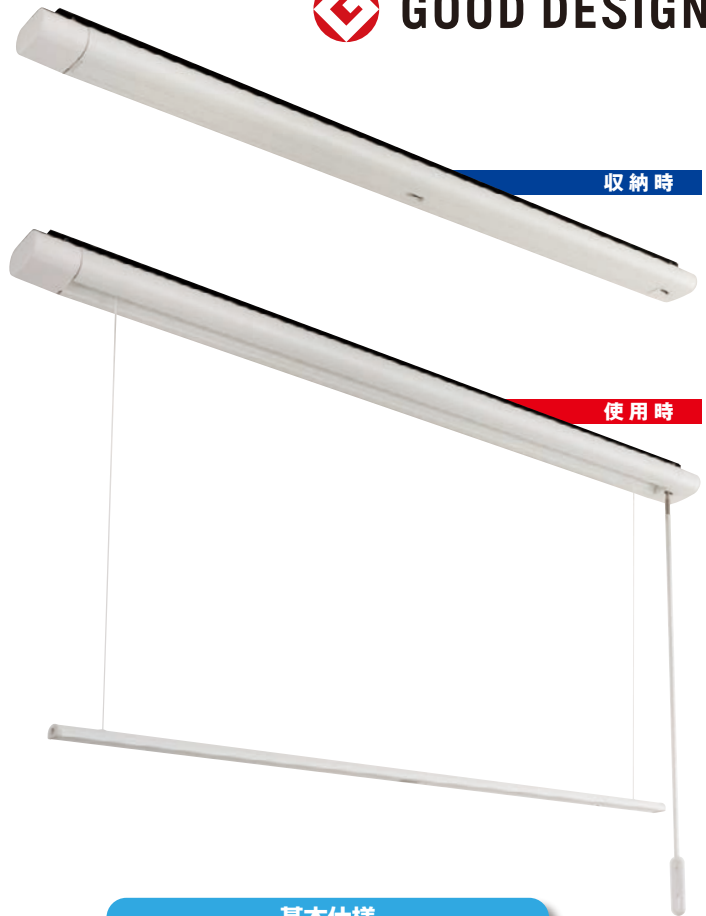

昇降式 室内物干し

室内干しを、より豊かに

雨、花粉、PM2.5、衣類が見られたくない等の理由で、外で洗濯物が干せないケースは多くあります。そこで室内干しの需要が年々高まっていますが、室内の生活空間に物干しを置くと、違和感が出てしまい、空間を壊してしまう恐れがあります。室内干しのテーマとして、生活空間にいかにか馴染むかが重要になってきます。本製品は、天井に取り付けて任意の高さに竿を調整することができる物干しです。

ご使用方法

①竿を下げる

②竿の高さをロックする (またはロック解除)

③竿を収納する