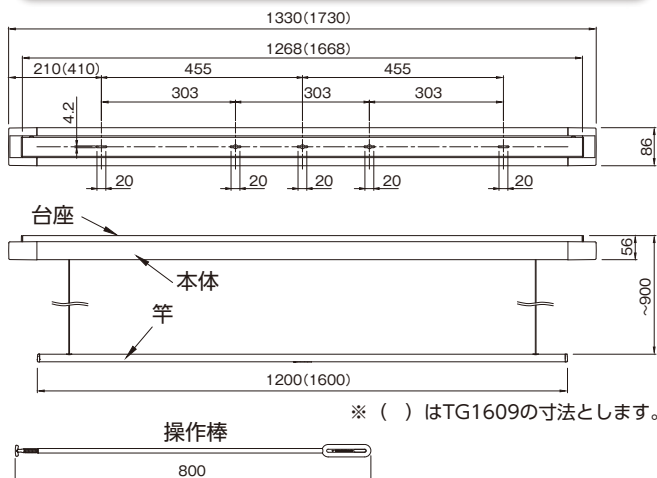

### 取付方法

簡単  
施工

「本体薄さ」と「省施工」の追求から生まれた、  
本体・台座セパレート構造

取り付け  
取扱方法

※本体取付ネジはナベφ4×50(4本/1セット分)が同梱されています。

### 基準寸法

※ ( ) はTG1609の寸法とします。