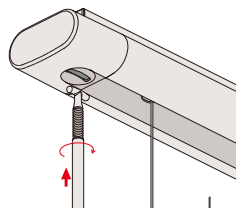

②竿の高さをロックする (またはロック解除)