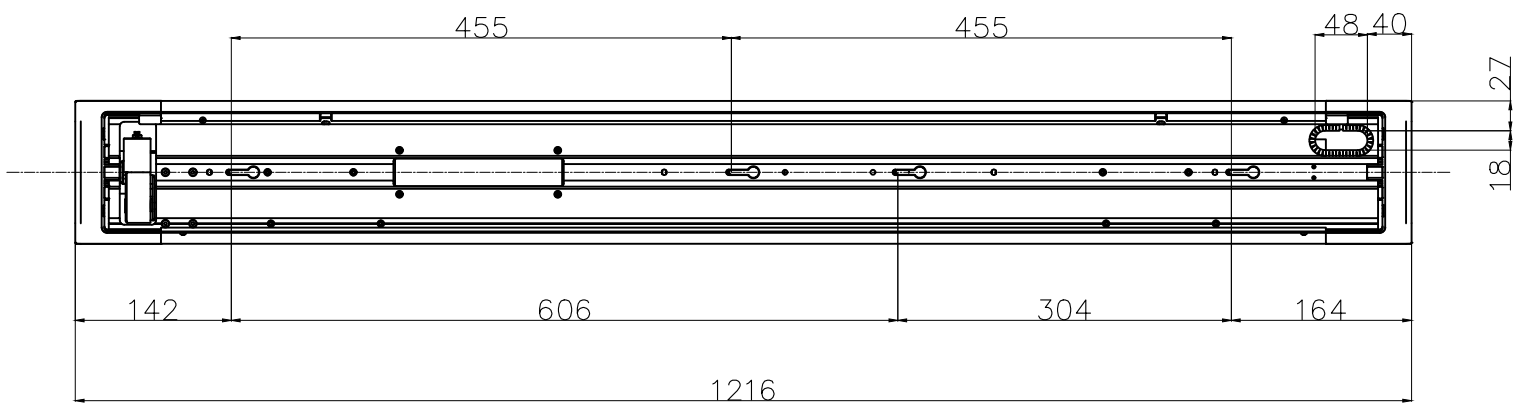

電動昇降式室内物干し TL1812

製作図  
2023.03.20  
開発課

△x			
△x			
△x			
△x 2	201****	*****	**
記号	日付	履歴記事	担当

	尺度	作成日	承認	検図	作図
	1:5	2023.03.20			館
品名	品番	図面コードNo.			
電動昇降式室内物干し	TL1812				