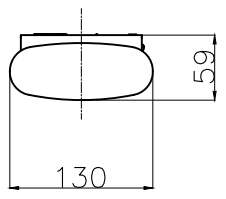

電動昇降式室内物干し TL1812

製作図  
2023.03.20  
開発課

△x			
△x			
△x			
△x 2	201****	*****	**
記号	日付	履歴記事	担当

	尺度	作成日	承認	検図	作図
	1:5	2023.03.20			館
品名	品番	図面コードNo.			
電動昇降式室内物干し	TL1812				