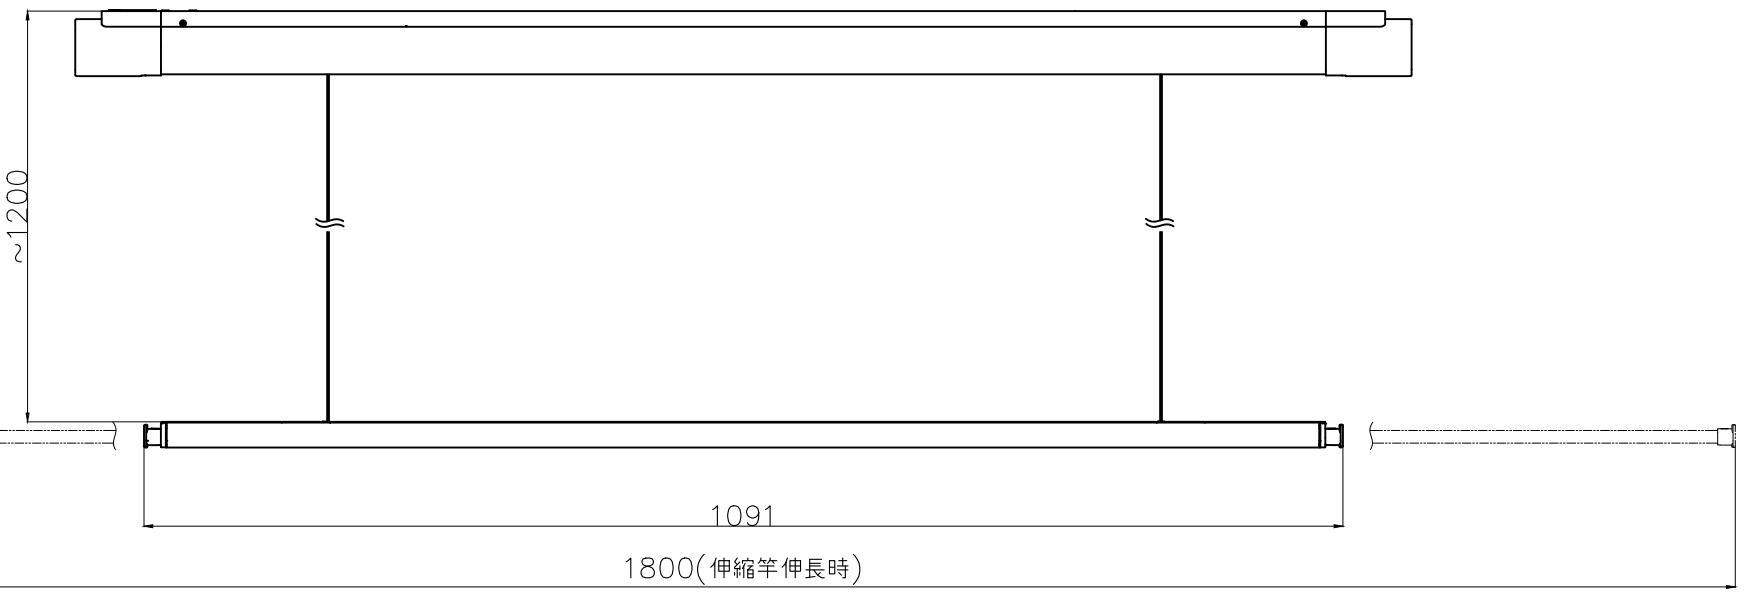

電動昇降式室内物干し TL1812

製作図  
2023.03.20  
開発課

△x			
△x			
△x			
△x 2	201****	*****	**
記号	日付	履歴記事	担当

	尺度	作成日	承認	検図	作図
	1:5	2023.03.20			館
品名	品番	図面コードNo.			
電動昇降式室内物干し	TL1812				