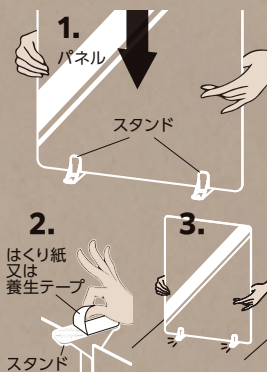

TAKARA Table Partition

卓上 パーテーション

「卓上パーテーション」は咳やくしゃみによる飛沫感染対策にご活用いただける、卓上用のパーテーションです。

オフィスや会議室、飲食店や病院などの受付窓口にご活用いただけます。

TTM-12はシボ付きで半透明です。隣が気になったり、プライバシーを守りたいときに最適です。

組立方法

1. パネルをスタンドの奥まで差し込む。
2. TTM-07はスタンド裏面の両面テープはくり紙をはがす。
TTM-11はスタンド裏面の養生テープをはがす。
3. 設置場所へ固定する。

TTM-07/TTM-12
TTM-11F

TTM-11K

TTM-11スタンド

飛沫感染防止に 置くだけカンタン設置

TTM-07

部品寸法図

TTM-07, 12
縦横変えて使用できます
TTM-12はシボ付きです

TTM-11F
600×900

TTM-11K
600×900切欠

基本仕様

品名	卓上パーテーション	卓上パーテーション 600×900	卓上パーテーション 600×900切欠	
用途	卓上用のパーテーション			
型番	TTM-07	TTM-12	TTM-11F	TTM-11K
梱包内容	パネル1枚、スタンド (両面テープ付) 2個		パネル1枚、スタンド2個	
寸法	540×400×2mm	600×900×4mm	600×900×4mm	
商品重量	490g	2,700g	2,600g	
カラー	透明	半透明	透明	
材質	PC			
原産国	中国			