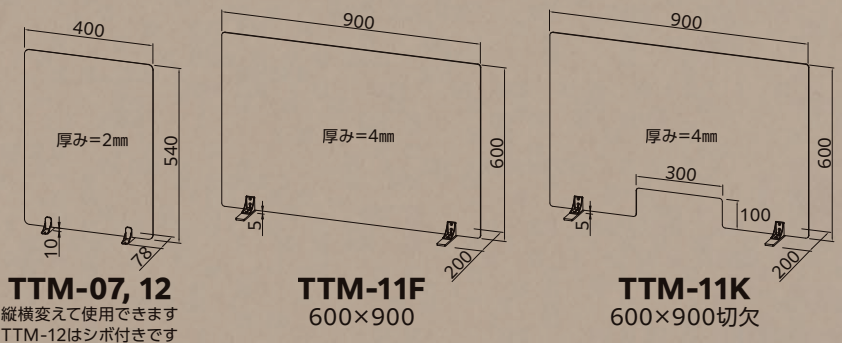

TAKARA Table Partition

卓上 パーテーション

「卓上パーテーション」は咳やくしゃみによる飛沫感染対策にご活用いただける、卓上用のパーテーションです。

オフィスや会議室、飲食店や病院などの受付窓口にご活用いただけます。

TTM-12はシボ付きで半透明です。隣が気になったり、プライバシーを守りたいときに最適です。

組立方法

1. パネルをスタンドの奥まで差し込む。
2. TTM-07はスタンド裏面の両面テープはくり紙をはがす。
TTM-11はスタンド裏面の養生テープをはがす。
3. 設置場所へ固定する。

TTM-07/TTM-12
TTM-11F

TTM-11K

TTM-11スタンド

飛沫感染防止に 置くだけカンタン設置

TTM-07

部品寸法図

TTM-07, 12
縦横変えて使用できます
TTM-12はシボ付きです

TTM-11F
600×900

TTM-11K
600×900切欠

基本仕様

品名	卓上パーテーション	卓上パーテーション 600×900	卓上パーテーション 600×900切欠	
用途	卓上用のパーテーション			
型番	TTM-07	TTM-12	TTM-11F	TTM-11K
梱包内容	パネル1枚、スタンド (両面テープ付) 2個		パネル1枚、スタンド2個	
寸法	540×400×2mm	600×900×4mm	600×900×4mm	
商品重量	490g	2,700g	2,600g	
カラー	透明	半透明	透明	
材質	PC			
原産国	中国			